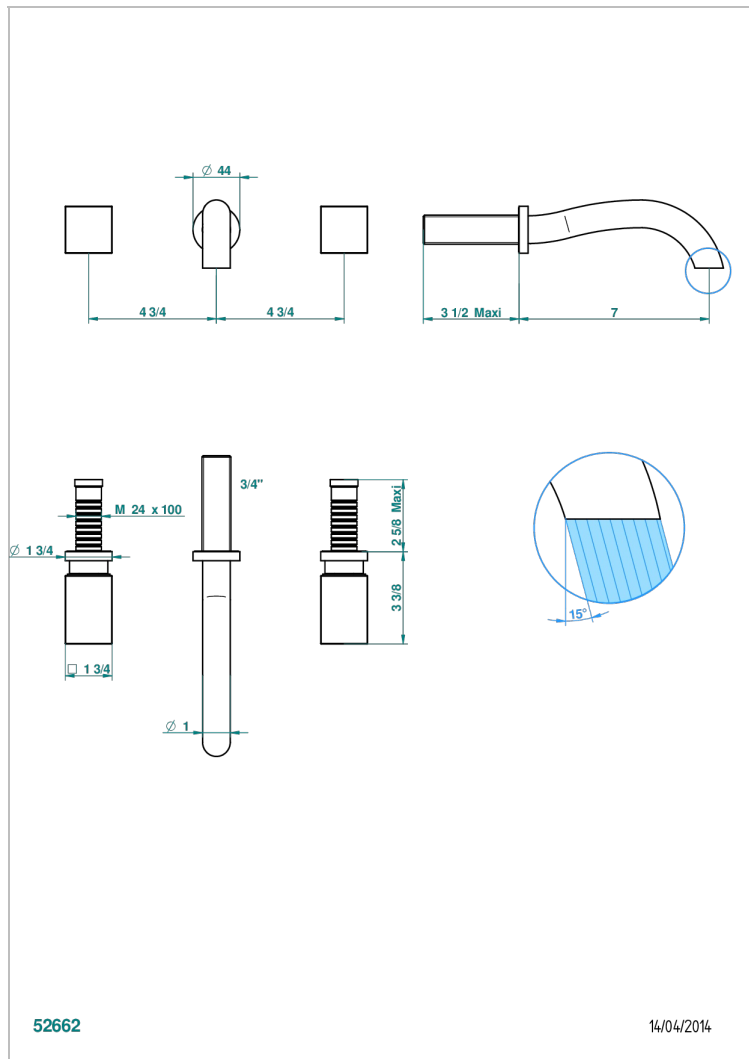

BEYOND CRYSTAL - CRISTAL ROJO

U6H-40GBUS

Garniture pour mélangeur de lavabo mural - bec goliath- standard américain

THG[®]
PARIS

CARACTERÍSTICAS

- Beyond Crystal - cristal rojo
- Garniture pour mélangeur de lavabo mural - bec goliath- standard américain

ESPECIFICACIONES TÉCNICAS

- Recommandé : 3 bars (max. 5 bars) - Advised : 43,5 psi (max. 72 psi)
- 8,3 l/min à 3 bars (2.2 gpm at 43.5 psi)

PRODUCTOS RELACIONADOS

- Ref. G00-40AM/US Partie à encastrer pour mélangeur mural - version manettes- standard américain