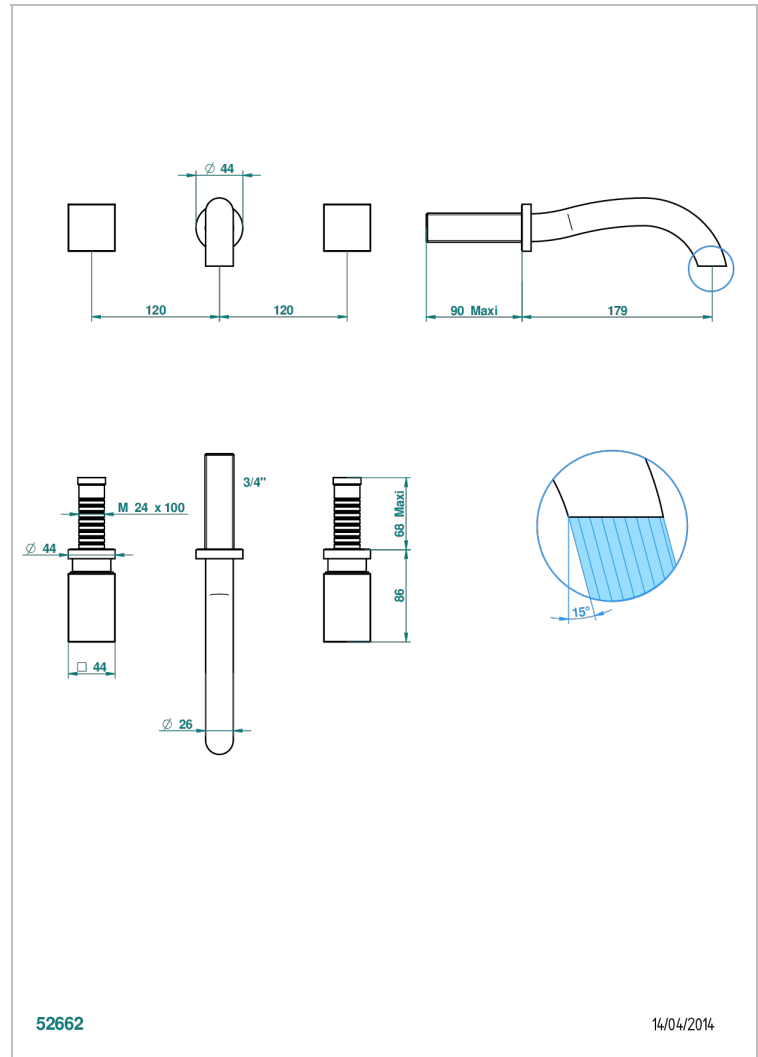

# BEYOND CRYSTAL - CRISTAL ROUGE

U6H-40GB

Garniture pour mélangeur de lavabo mural, bec goliath

THG<sup>®</sup>  
PARIS

## CARACTÉRISTIQUES

- Ensemble composé d'un bec mural de lavabo et des 2 garnitures de robinets
- Nécessite partie encastrée Réf. 40AC
- Laiton sans plomb
- Aérateur-mousseur
- Livré sans vidage

## PRODUITS ASSOCIÉS

- Ref. G00-40AC Partie à encastrer pour mélangeur mural - version croisillons
- Ref. G00-40AM Partie à encastrer pour mélangeur mural - version manettes