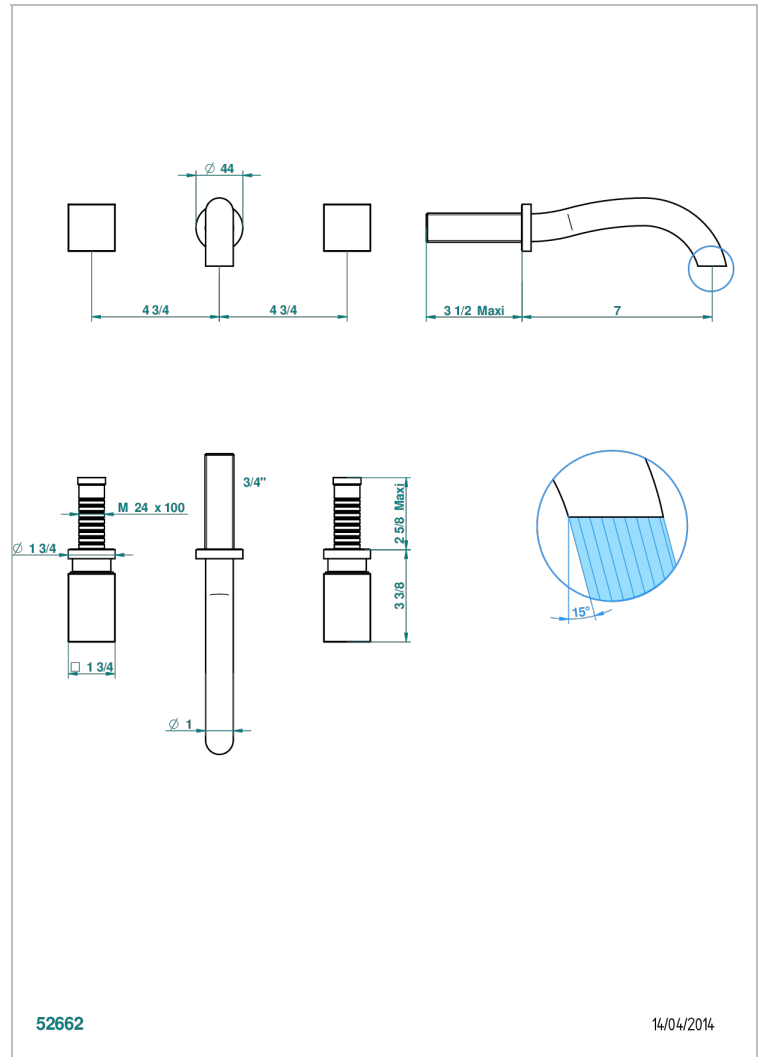

BEYOND CRYSTAL - CRISTAL ROUGE

U6H-40GB

Garniture pour mélangeur de lavabo mural, bec goliath

THG[®]
PARIS

CARACTÉRISTIQUES

- Ensemble composé d'un bec mural de lavabo et des 2 garnitures de robinets
- Nécessite partie encastrée Réf. 40AC
- Laiton sans plomb
- Aérateur-mousseur
- Livré sans vidage

SPÉCIFICATIONS TECHNIQUES

- Recommandé : 3 bars (max. 5 bars) - Advised : 43,5 psi (max. 72 psi)
- 8,3 l/min à 3 bars (2.2 gpm at 43.5 psi)

PRODUITS ASSOCIÉS

- Ref. G00-40AC Partie à encastrer pour mélangeur mural - version croisillons
- Ref. G00-40AM Partie à encastrer pour mélangeur mural - version manettes