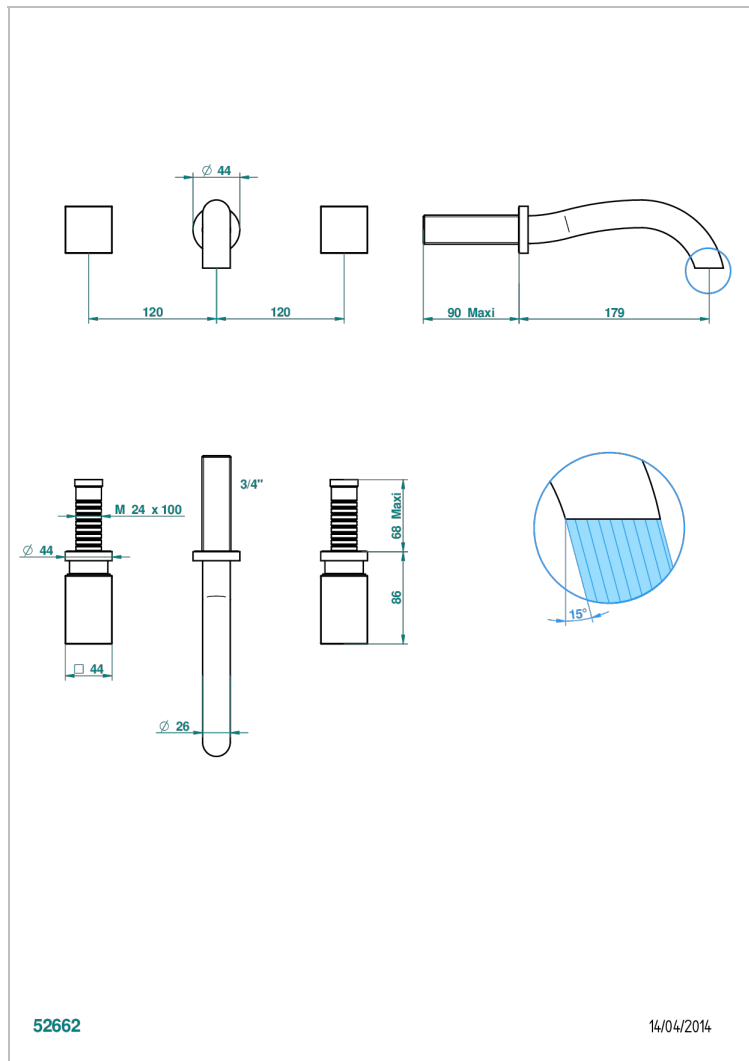

BEYOND CRYSTAL - CRISTAL ROJO

U6H-40GB

Grifería para mezclador de lavabo de pared, caño goliat

THG[®]
PARIS

CARACTERÍSTICAS

- Beyond Crystal - cristal rojo
- Grifería para mezclador de lavabo de pared, caño goliat

ESPECIFICACIONES TÉCNICAS

- Recommandé : 3 bars (max. 5 bars) - Advised : 43,5 psi (max. 72 psi)
- 8,3 l/min à 3 bars (2.2 gpm at 43.5 psi)

PRODUCTOS RELACIONADOS

- Ref. G00-40AC Rough parts for wall mounted 3 hole mixer, cross handle version
- Ref. G00-40AM Rough parts for wall mounted 3 hole mixer, lever handle version