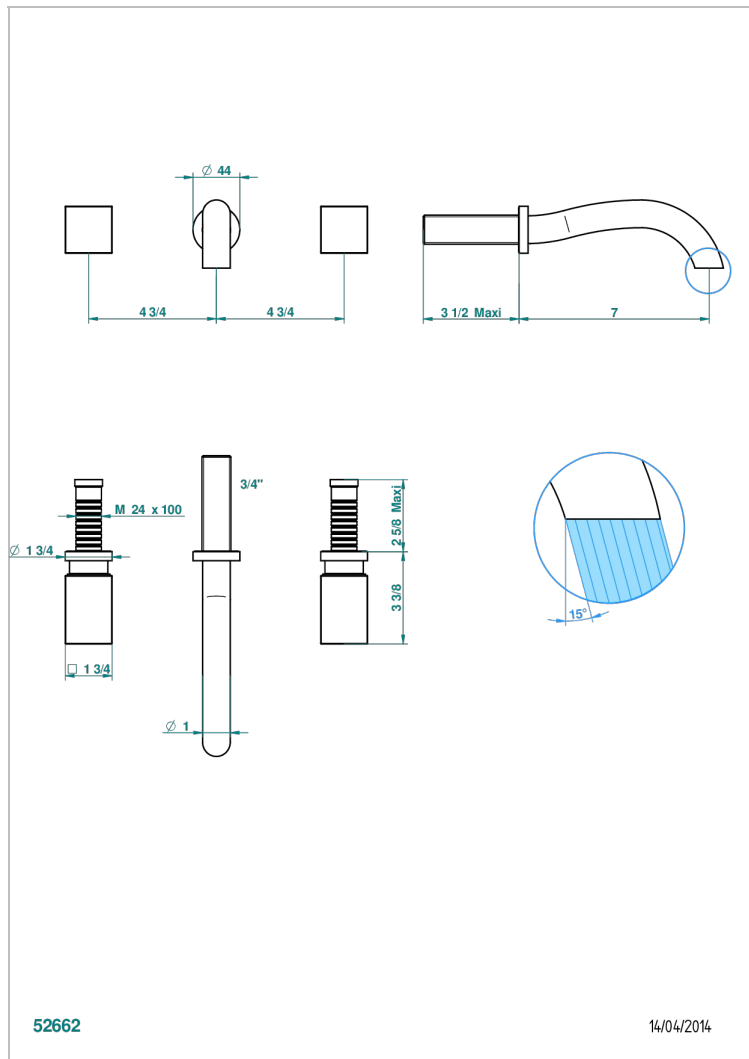

BEYOND CRYSTAL - CRISTAL ROJO

U6H-40GB

Grifería para mezclador de lavabo de pared, caño goliat

THG[®]
PARIS

CARACTERÍSTICAS

- Beyond Crystal - cristal rojo
- Grifería para mezclador de lavabo de pared, caño goliat

ESPECIFICACIONES TÉCNICAS

- Recommandé : 3 bars (max. 5 bars) - Advised : 43,5 psi (max. 72 psi)
- 8,3 l/min à 3 bars (2.2 gpm at 43.5 psi)

PRODUCTOS RELACIONADOS

- Ref. G00-40AC Rough parts for wall mounted 3 hole mixer, cross handle version
- Ref. G00-40AM Rough parts for wall mounted 3 hole mixer, lever handle version