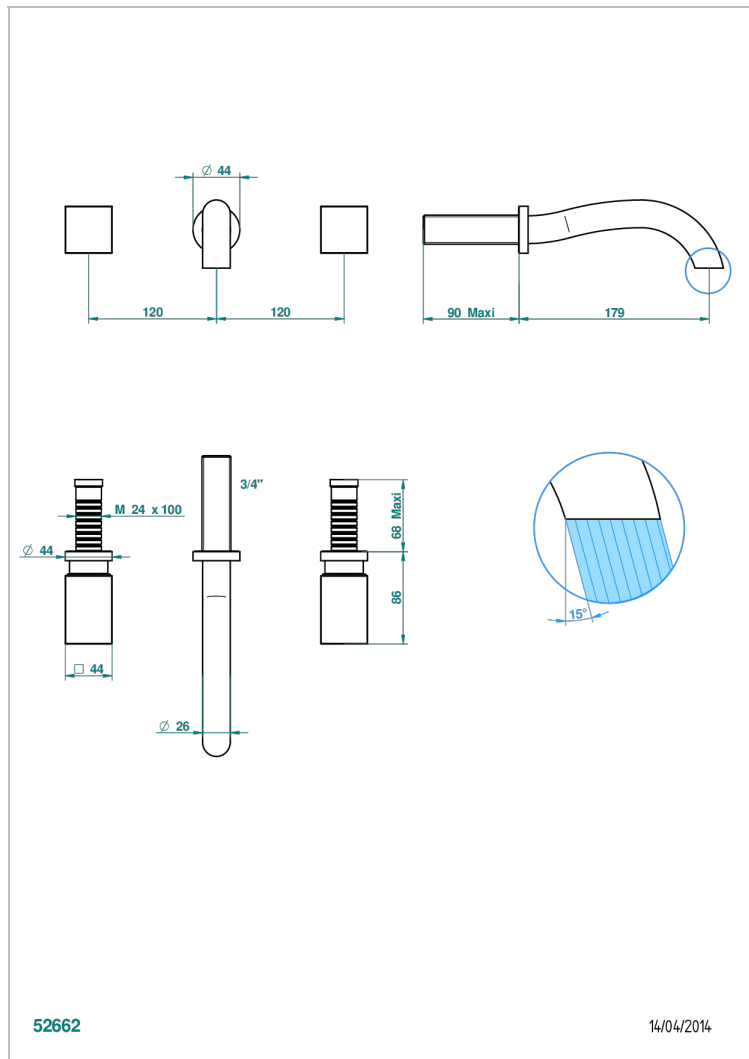

# BEYOND CRYSTAL С КРАСНЫМ ХРУСТАЛЕМ

U6H-40GB

THG<sup>®</sup>  
PARIS

Внешняя часть смесителя встраиваемого в стену для раковины на три отверстия с изливом ГОЛИАФ

## ХАРАКТЕРИСТИКИ

- Beyond crystal с красным хрусталём
- Внешняя часть смесителя встраиваемого в стену для раковины на три отверстия с изливом ГОЛИАФ

## СВЯЗАННЫЕ ТОВАРНЫЕ ПОЗИЦИИ

- Ref. G00-40AC Встраиваемая часть смесителя настенного на три отверстия (не рукоят.)
- Ref. G00-40AM Встраиваемая часть смесителя настенного на 3 отверстия на пластине (рукоят.)