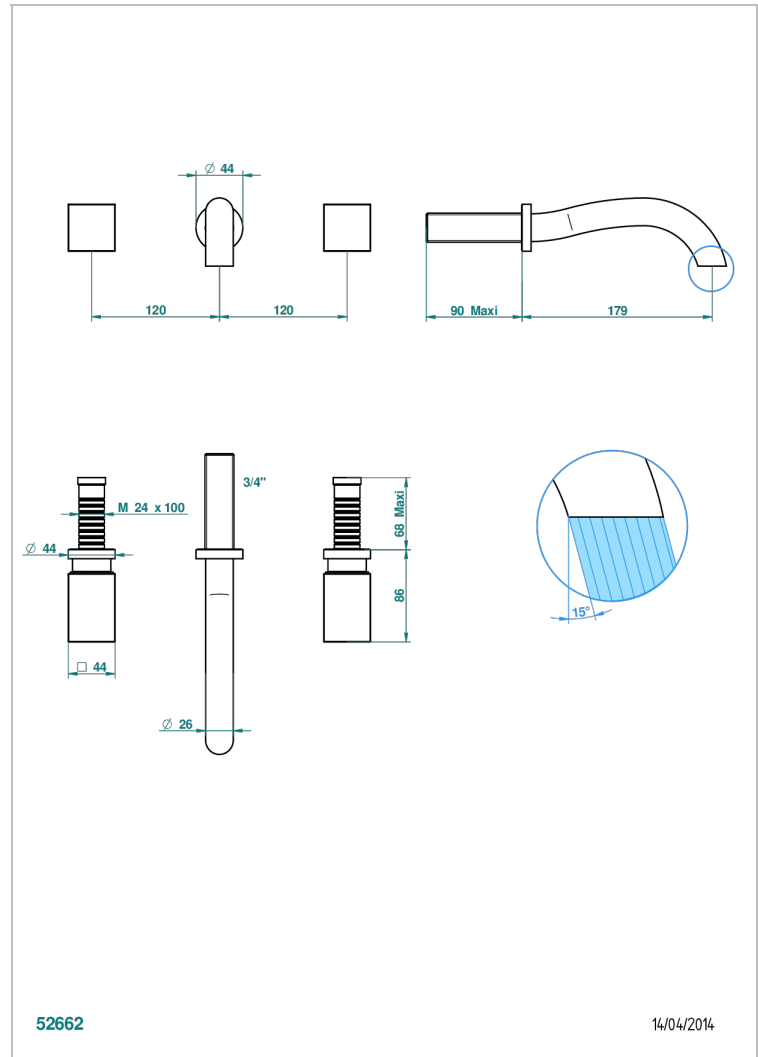

BEYOND CRYSTAL - CRISTAL ROUGE

U6H-40GB

Garniture pour mélangeur de lavabo mural, bec goliath

THG[®]
PARIS

CARACTÉRISTIQUES

- Ensemble composé d'un bec mural de lavabo et des 2 garnitures de robinets
- Nécessite partie encastrée Réf. 40AC
- Laiton sans plomb
- Aérateur-mousseur
- Livré sans vidage

SPÉCIFICATIONS TECHNIQUES

- Recommandé : 3 bars (max. 5 bars) - Advised : 43,5 psi (max. 72 psi)
- 8,3 l/min à 3 bars (2.2 gpm at 43.5 psi)

PRODUITS ASSOCIÉS

- Ref. G00-40AC Partie à encastrer pour mélangeur mural - version croisillons
- Ref. G00-40AM Partie à encastrer pour mélangeur mural - version manettes