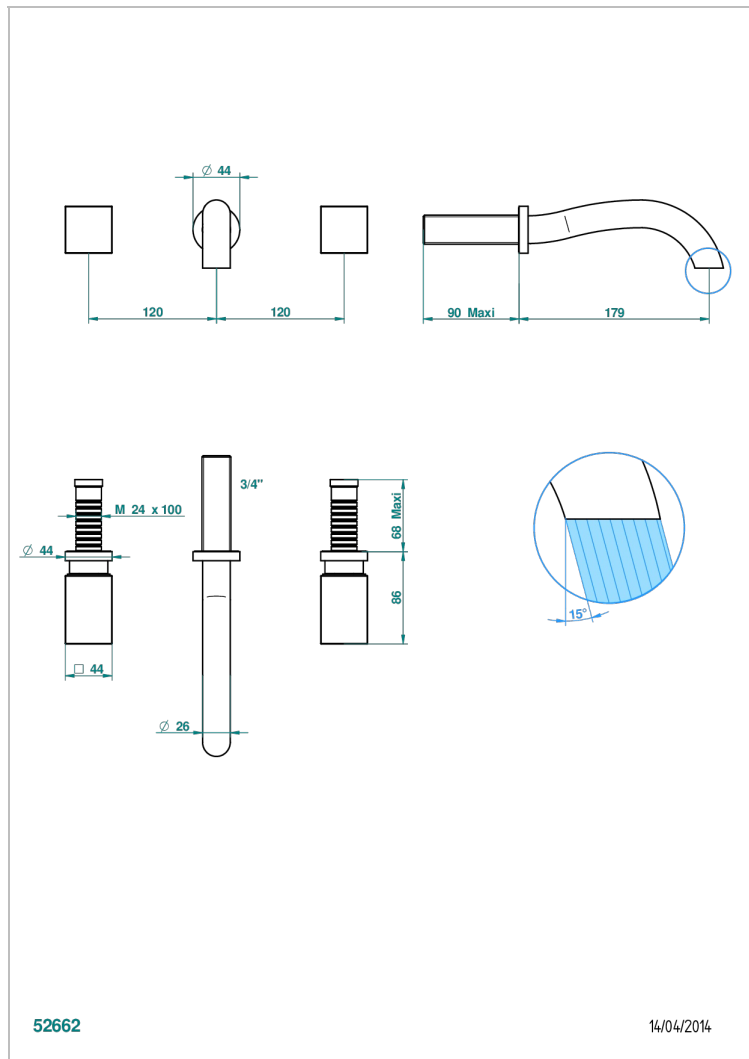

BEYOND CRYSTAL - RED CRYSTAL

U6H-40GB

入墙式台盆龙头配件，大号喷嘴

THG[®]
PARIS

特色

- Beyond Crystal - Red crystal
- 入墙式台盆龙头配件，大号喷嘴

技术特征

- Recommandé : 3 bars (max. 5 bars) - Advised : 43,5 psi (max. 72 psi)
- 8,3 l/min à 3 bars (2.2 gpm at 43.5 psi)

相关的SKU

- Ref. G00-40AC 无下水器入墙式龙头嵌入部分 - 四通手柄版
- Ref. G00-40AM 无下水器入墙式龙头嵌入部分 - 单把手柄版

可选饰面

Black ceram - D30
Blush PVD - H62
Graphite PVD - H64
Matt Umber PVD - H67
Matt blush PVD - H60
Matt graphite PVD - H65

PVD哑光棕铜 - F34
PVD哑光金 - H53
PVD哑光铜 - H50
PVD哑光镍 - H56
PVD抛光铜 - H49
PVD棕铜 - F33

PVD金色 - H52
PVD镍 - H55
Umber PVD - H66
哑光浅金 - F31
哑光金 - F07
哑光铬 - C02

复古镍 - H28
抛光金 (24K金) - F01
抛光铬 - A02
抛光铬/抛光金 - G02
浅金 - F30