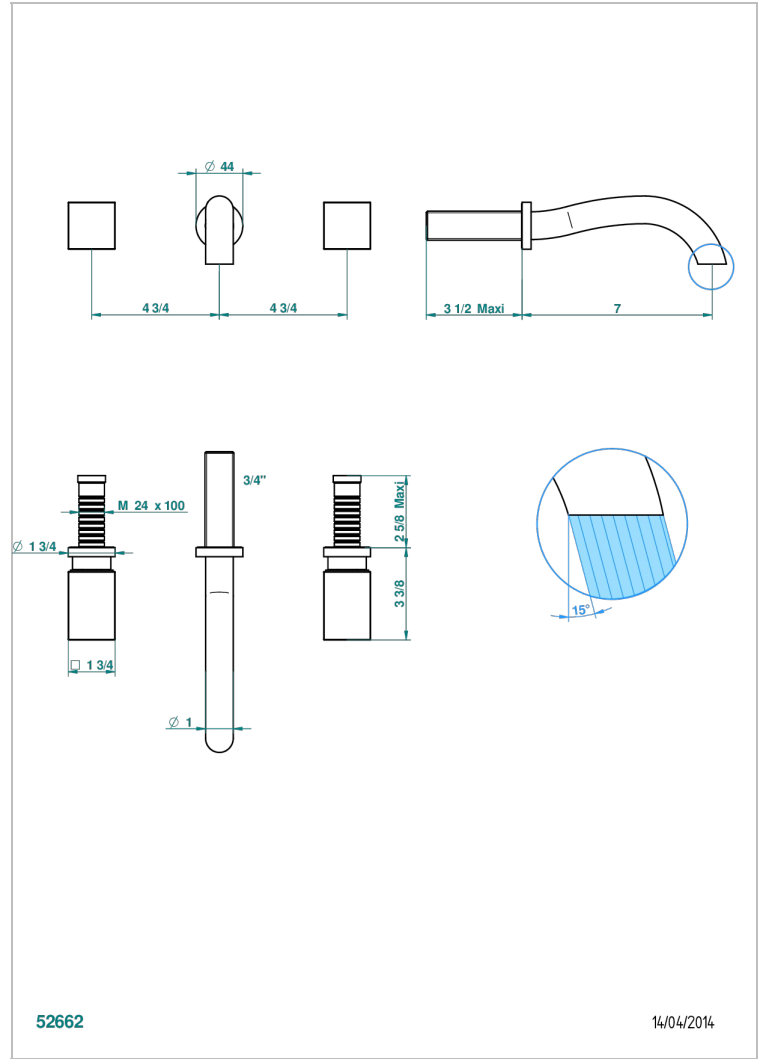

BEYOND CRYSTAL - CRISTAL ROUGE

U6H-40GB

Garniture pour mélangeur de lavabo mural, bec goliath

THG[®]
PARIS

CARACTÉRISTIQUES

- Ensemble composé d'un bec mural de lavabo et des 2 garnitures de robinets
- Nécessite partie encastrée Réf. 40AC
- Laiton sans plomb
- Aérateur-mousseur
- Livré sans vidage

SPÉCIFICATIONS TECHNIQUES

- Recommandé : 3 bars (max. 5 bars) - Advised : 43,5 psi (max. 72 psi)
- 8,3 l/min à 3 bars (2.2 gpm at 43.5 psi)

PRODUITS ASSOCIÉS

- Ref. G00-40AC Partie à encastrer pour mélangeur mural - version croisillons
- Ref. G00-40AM Partie à encastrer pour mélangeur mural - version manettes