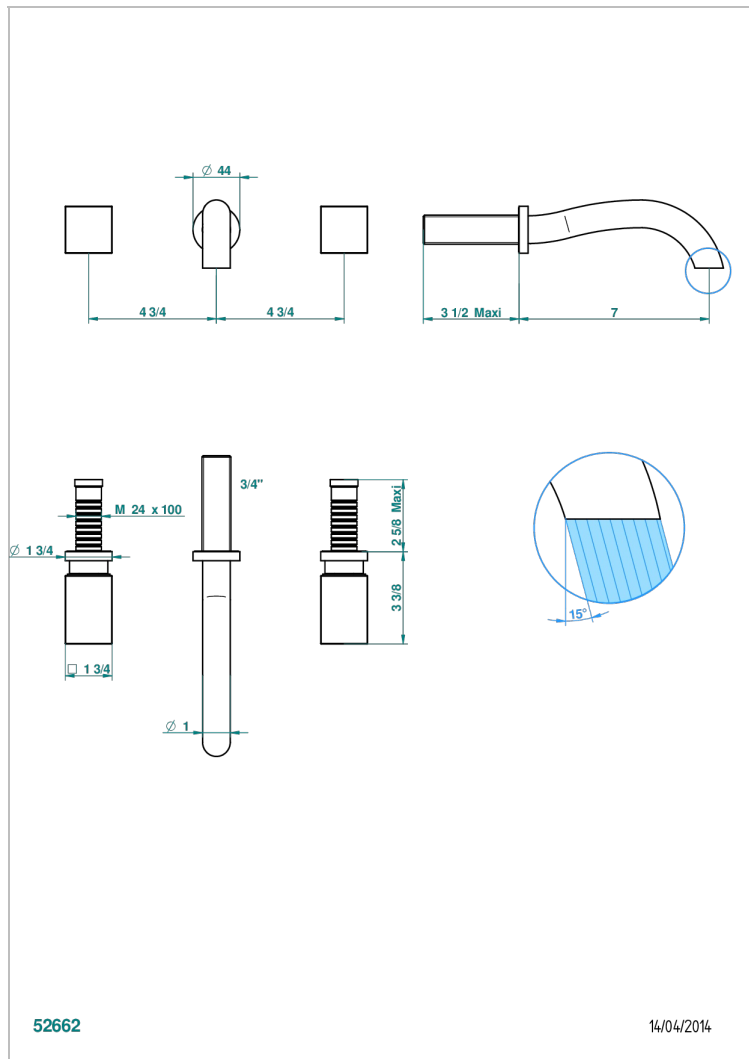

BEYOND CRYSTAL - RED CRYSTAL

U6H-40GB

入墙式台盆龙头配件，大号喷嘴

THG[®]
PARIS

52662

14/04/2014

特色

- Beyond Crystal - Red crystal
- 入墙式台盆龙头配件，大号喷嘴

技术特征

- Recommandé : 3 bars (max. 5 bars) - Advised : 43,5 psi (max. 72 psi)
- 8,3 l/min à 3 bars (2.2 gpm at 43.5 psi)

相关的SKU

- Ref. G00-40AC 无下水器入墙式龙头嵌入部分 - 四通手柄版
- Ref. G00-40AM 无下水器入墙式龙头嵌入部分 - 单把手柄版

可选饰面