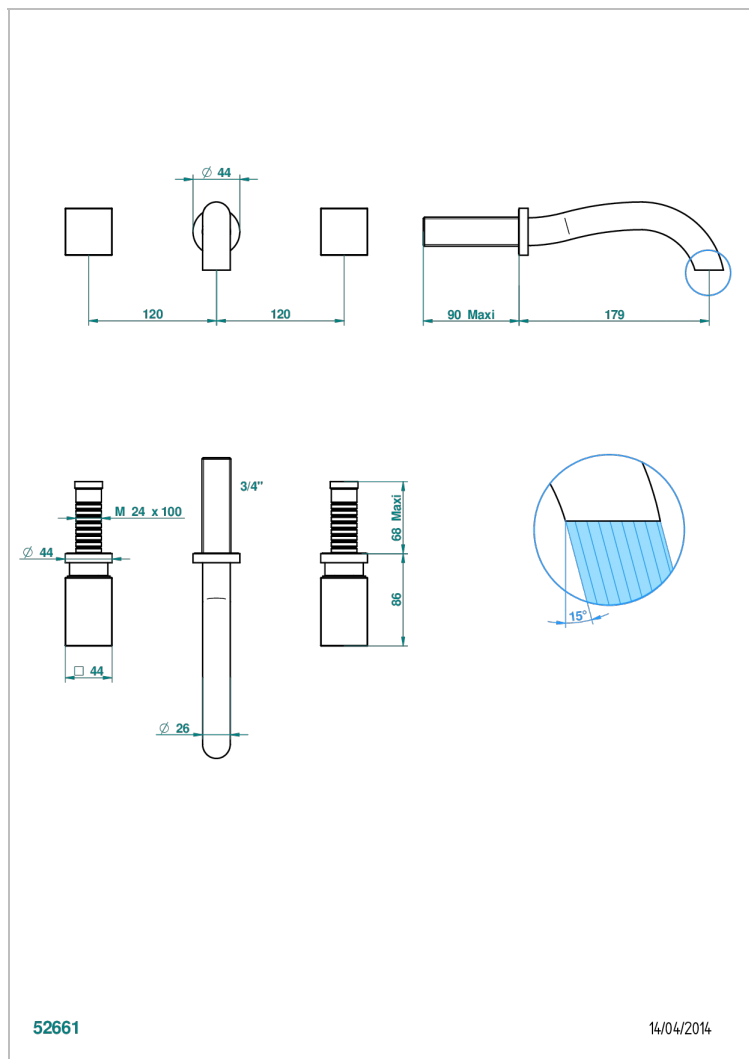

BEYOND CRYSTAL - CRISTAL CLARO

U6F-40GBUS

Garniture pour mélangeur de lavabo mural - bec goliath- standard américain

THG[®]
PARIS

CARACTERÍSTICAS

- Beyond Crystal - cristal claro
- Garniture pour mélangeur de lavabo mural - bec goliath- standard américain

ESPECIFICACIONES TÉCNICAS

- Recommandé : 3 bars (max. 5 bars) - Advised : 43,5 psi (max. 72 psi)
- 5,7 l/min à 3 bars (1.5 gpm at 43.5 psi)

PRODUCTOS RELACIONADOS

- Ref. G00-40AM/US Partie à encastrer pour mélangeur mural - version manettes- standard américain