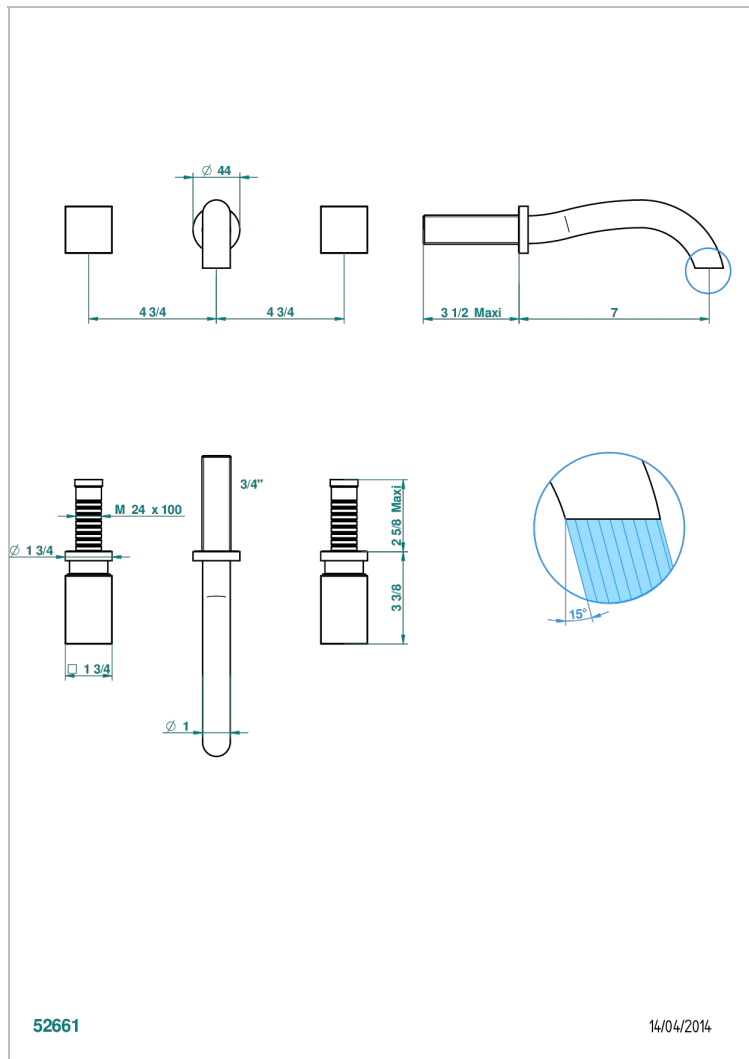

BEYOND CRYSTAL - CRISTAL CLARO

U6F-40GBUS

Garniture pour mélangeur de lavabo mural - bec goliath- standard américain

THG[®]
PARIS

CARACTERÍSTICAS

- Beyond Crystal - cristal claro
- Garniture pour mélangeur de lavabo mural - bec goliath- standard américain

ESPECIFICACIONES TÉCNICAS

- Recommandé : 3 bars (max. 5 bars) - Advised : 43,5 psi (max. 72 psi)
- 5,7 l/min à 3 bars (1.5 gpm at 43.5 psi)

PRODUCTOS RELACIONADOS

- Ref. G00-40AM/US Partie à encastrer pour mélangeur mural - version manettes- standard américain