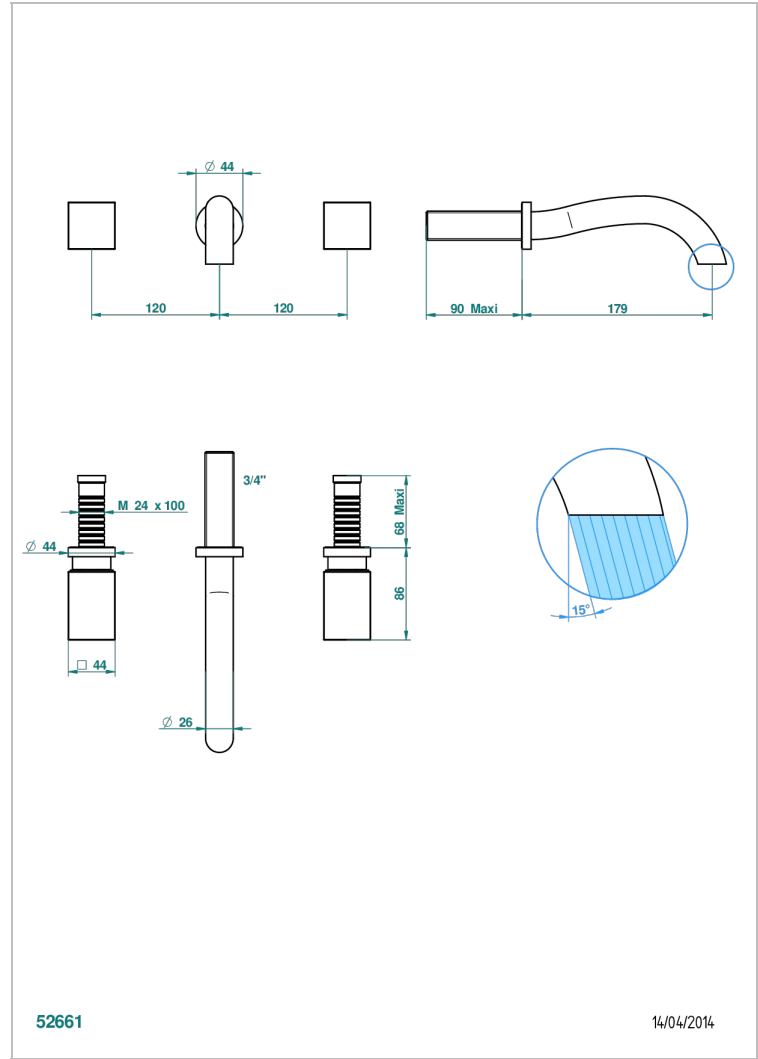

# BEYOND CRYSTAL - CRISTAL CLAIR

U6F-40GB

Garniture pour mélangeur de lavabo mural, bec goliath

THG<sup>®</sup>  
PARIS

52661

14/04/2014

## CARACTÉRISTIQUES

- Ensemble composé d'un bec mural de lavabo et des 2 garnitures de robinets
- Nécessite partie encastrée Réf. 40AC
- Laiton sans plomb
- Aérateur-mousseur
- Livré sans vidage

## PRODUITS ASSOCIÉS

- Ref. G00-40AC Partie à encastrer pour mélangeur mural - version croisillons
- Ref. G00-40AM Partie à encastrer pour mélangeur mural - version manettes