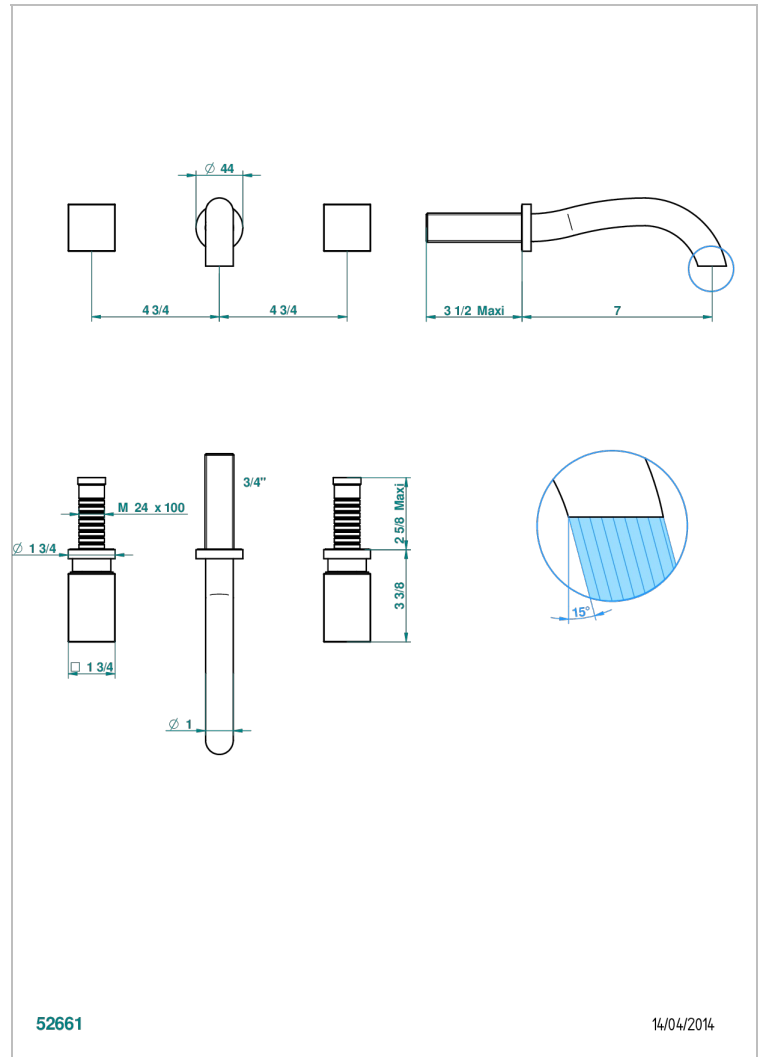

BEYOND CRYSTAL - CRISTAL CLAIR

U6F-40GB

Garniture pour mélangeur de lavabo mural, bec goliath

THG[®]
PARIS

CARACTÉRISTIQUES

- Ensemble composé d'un bec mural de lavabo et des 2 garnitures de robinets
- Nécessite partie encastrée Réf. 40AC
- Laiton sans plomb
- Aérateur-mousseur
- Livré sans vidage

SPÉCIFICATIONS TECHNIQUES

- Recommandé : 3 bars (max. 5 bars) - Advised : 43,5 psi (max. 72 psi)
- 5,7 l/min à 3 bars (1.5 gpm at 43.5 psi)

PRODUITS ASSOCIÉS

- Ref. G00-40AC Partie à encastrer pour mélangeur mural - version croisillons
- Ref. G00-40AM Partie à encastrer pour mélangeur mural - version manettes