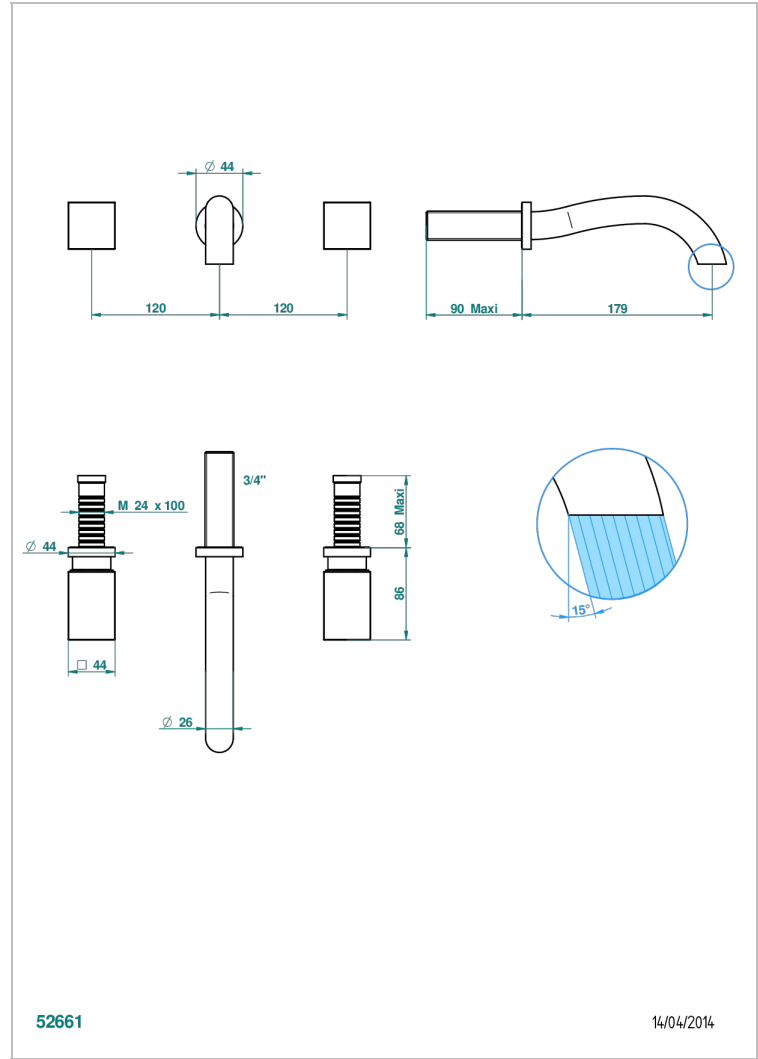

# BEYOND CRYSTAL - CRISTAL CLAIR

U6F-40GB

Garniture pour mélangeur de lavabo mural, bec goliath

THG<sup>®</sup>  
PARIS

## CARACTÉRISTIQUES

- Ensemble composé d'un bec mural de lavabo et des 2 garnitures de robinets
- Nécessite partie encastrée Réf. 40AC
- Laiton sans plomb
- Aérateur-mousseur
- Livré sans vidage

## PRODUITS ASSOCIÉS

- Ref. G00-40AC Partie à encastrer pour mélangeur mural - version croisillons
- Ref. G00-40AM Partie à encastrer pour mélangeur mural - version manettes