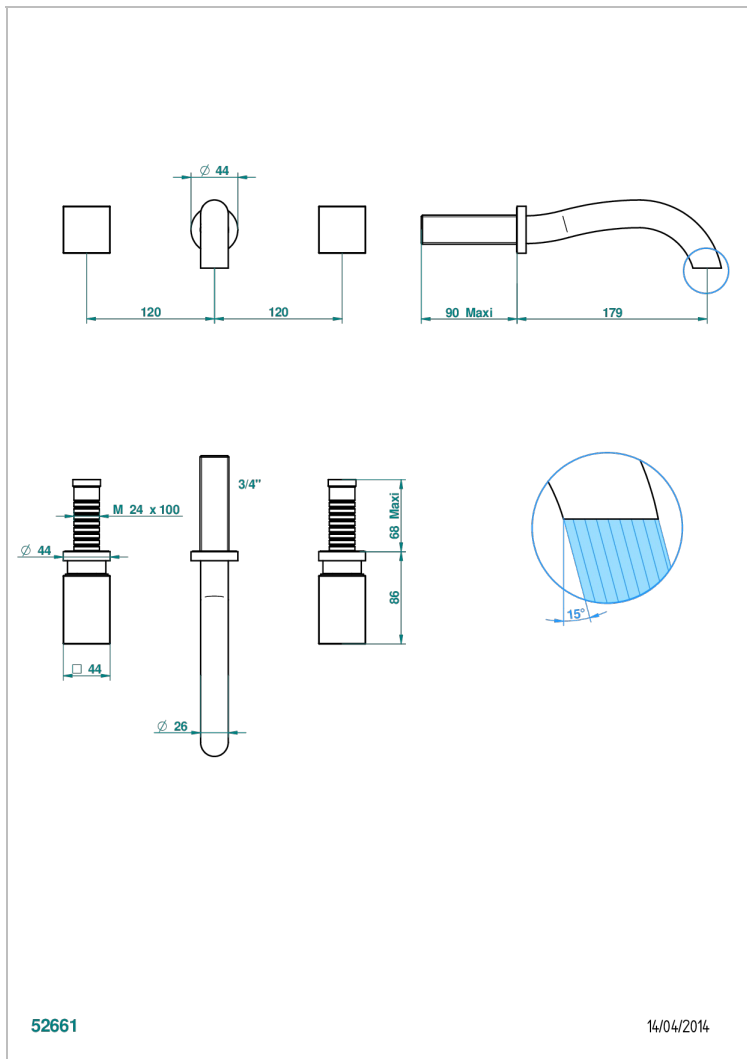

BEYOND CRYSTAL - CRISTAL CLARO

U6F-40GB

Grifería para mezclador de lavabo de pared, caño goliat

THG[®]
PARIS

CARACTERÍSTICAS

- Beyond Crystal - cristal claro
- Grifería para mezclador de lavabo de pared, caño goliat

ESPECIFICACIONES TÉCNICAS

- Recommandé : 3 bars (max. 5 bars) - Advised : 43,5 psi (max. 72 psi)
- 5,7 l/min à 3 bars (1.5 gpm at 43.5 psi)

PRODUCTOS RELACIONADOS

- Ref. G00-40AC Rough parts for wall mounted 3 hole mixer, cross handle version
- Ref. G00-40AM Rough parts for wall mounted 3 hole mixer, lever handle version