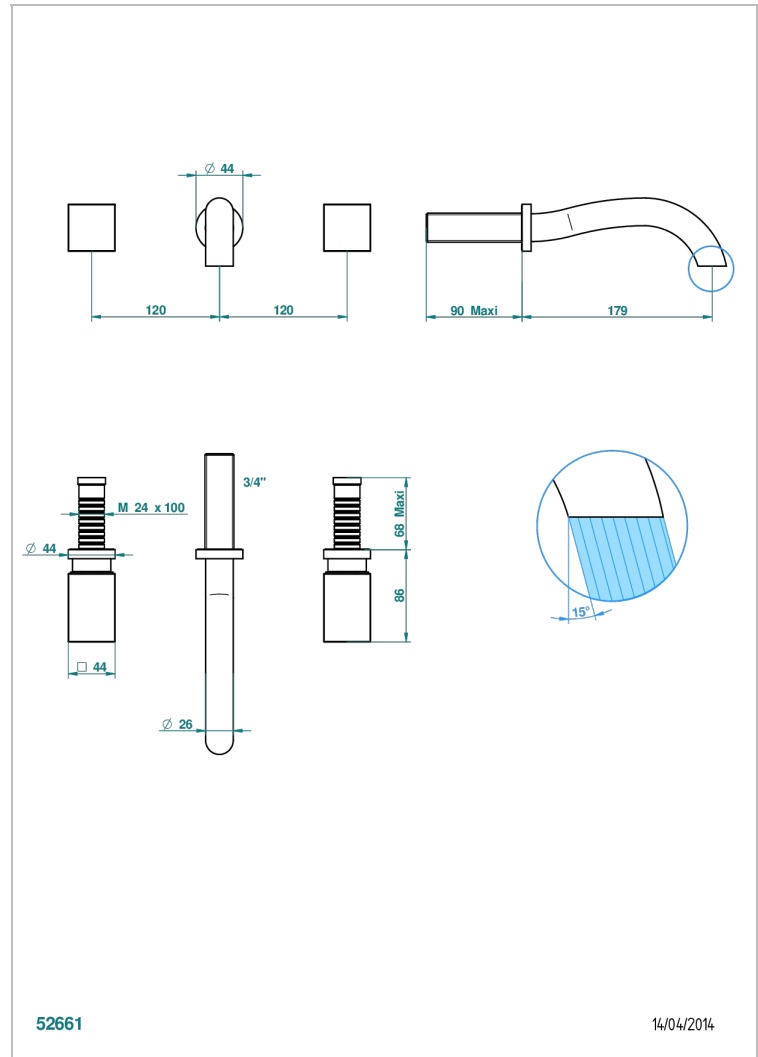

# BEYOND CRYSTAL, KRISTALL KLAR

U6F-40GB

Garnitur für Waschtischbatterie zur Wandmontage, Goliath Auslauf

THG<sup>®</sup>  
PARIS

## EIGENSCHAFTEN

- Beyond Crystal, Kristall klar
- Garnitur für Waschtischbatterie zur Wandmontage, Goliath Auslauf

## ÄHNLICHE PRODUKTE

- Ref. G00-40AC Up-teil für wandarmatur
- Ref. G00-40AM Up-teil für wandarmatur