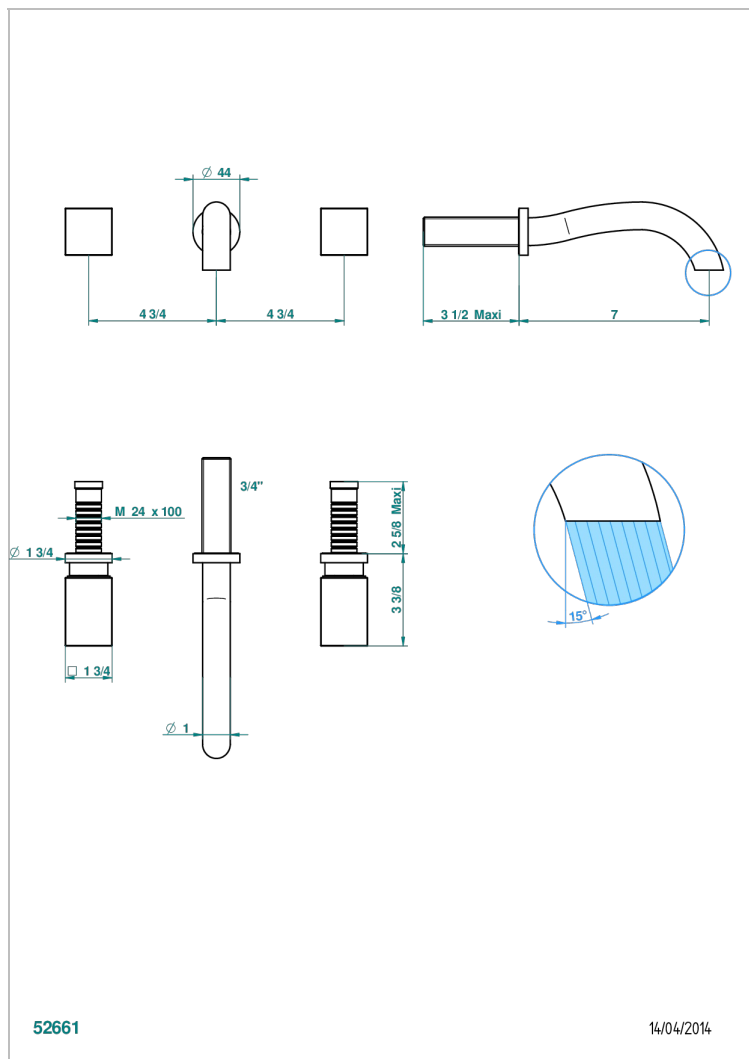

# BEYOND CRYSTAL - CRISTAL CLAIR

U6F-40GB

Garniture pour mélangeur de lavabo mural, bec goliath

THG<sup>®</sup>  
PARIS

## CARACTÉRISTIQUES

- Ensemble composé d'un bec mural de lavabo et des 2 garnitures de robinets
- Nécessite partie encastrée Réf. 40AC
- Laiton sans plomb
- Aérateur-mousseur
- Livré sans vidage

## SPÉCIFICATIONS TECHNIQUES

- Recommandé : 3 bars (max. 5 bars) - Advised : 43,5 psi (max. 72 psi)
- 5,7 l/min à 3 bars (1.5 gpm at 43.5 psi)

## PRODUITS ASSOCIÉS

- Ref. G00-40AC Partie à encastrer pour mélangeur mural - version croisillons
- Ref. G00-40AM Partie à encastrer pour mélangeur mural - version manettes