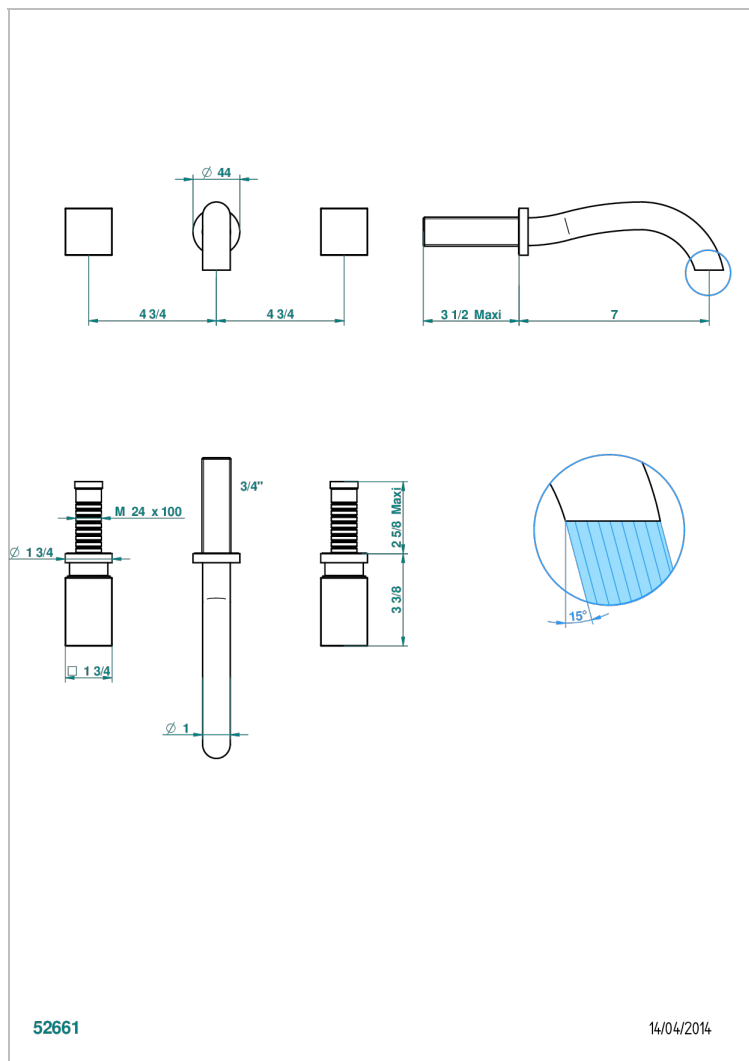

BEYOND CRYSTAL - CRISTAL CLARO

U6F-40GB

Grifería para mezclador de lavabo de pared, caño goliat

THG[®]
PARIS

52661

14/04/2014

CARACTERÍSTICAS

- Beyond Crystal - cristal claro
- Grifería para mezclador de lavabo de pared, caño goliat

ESPECIFICACIONES TÉCNICAS

- Recommandé : 3 bars (max. 5 bars) - Advised : 43,5 psi (max. 72 psi)
- 5,7 l/min à 3 bars (1.5 gpm at 43.5 psi)

PRODUCTOS RELACIONADOS

- Ref. G00-40AC Rough parts for wall mounted 3 hole mixer, cross handle version
- Ref. G00-40AM Rough parts for wall mounted 3 hole mixer, lever handle version