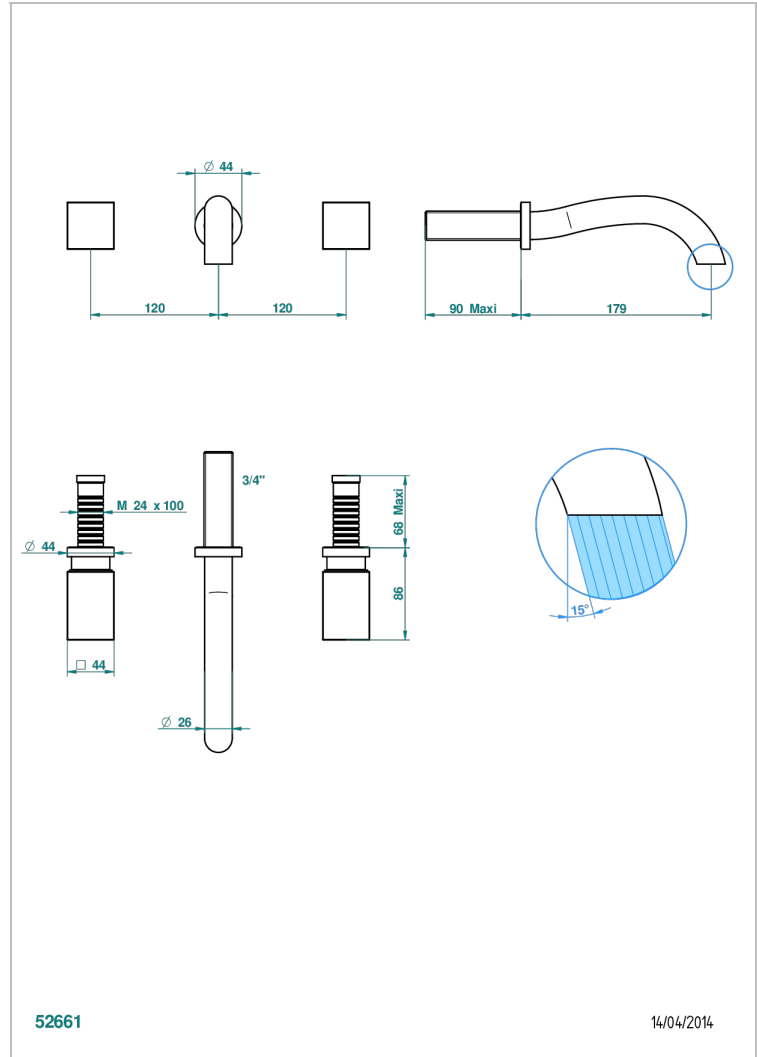

BEYOND CRYSTAL - CRISTAL CLAIR

U6F-40GB

Garniture pour mélangeur de lavabo mural, bec goliath

THG[®]
PARIS

CARACTÉRISTIQUES

- Ensemble composé d'un bec mural de lavabo et des 2 garnitures de robinets
- Nécessite partie encastrée Réf. 40AC
- Laiton sans plomb
- Aérateur-mousseur
- Livré sans vidage

SPÉCIFICATIONS TECHNIQUES

- Recommandé : 3 bars (max. 5 bars) - Advised : 43,5 psi (max. 72 psi)
- 5,7 l/min à 3 bars (1.5 gpm at 43.5 psi)

PRODUITS ASSOCIÉS

- Ref. G00-40AC Partie à encastrer pour mélangeur mural - version croisillons
- Ref. G00-40AM Partie à encastrer pour mélangeur mural - version manettes