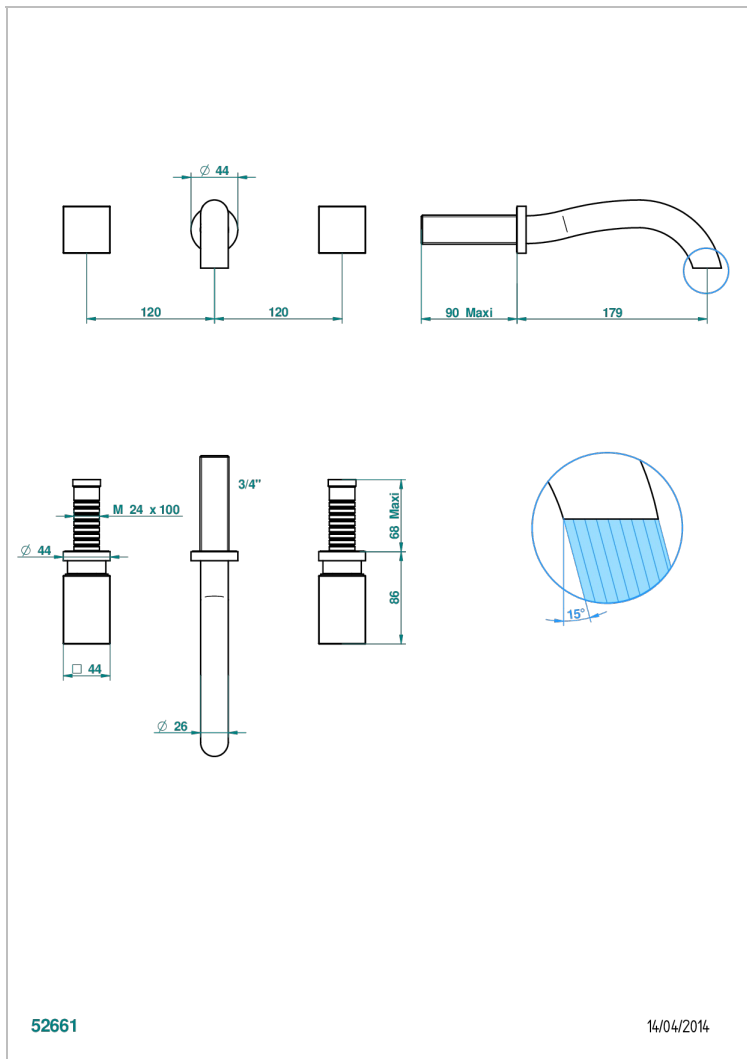

# BEYOND CRYSTAL - CRISTAL CLARO

U6F-40GB

Grifería para mezclador de lavabo de pared, caño goliat

THG<sup>®</sup>  
PARIS

## CARACTERÍSTICAS

- Beyond Crystal - cristal claro
- Grifería para mezclador de lavabo de pared, caño goliat

## ESPECIFICACIONES TÉCNICAS

- Recommandé : 3 bars (max. 5 bars) - Advised : 43,5 psi (max. 72 psi)
- 5,7 l/min à 3 bars (1.5 gpm at 43.5 psi)

## PRODUCTOS RELACIONADOS

- Ref. G00-40AC Rough parts for wall mounted 3 hole mixer, cross handle version
- Ref. G00-40AM Rough parts for wall mounted 3 hole mixer, lever handle version