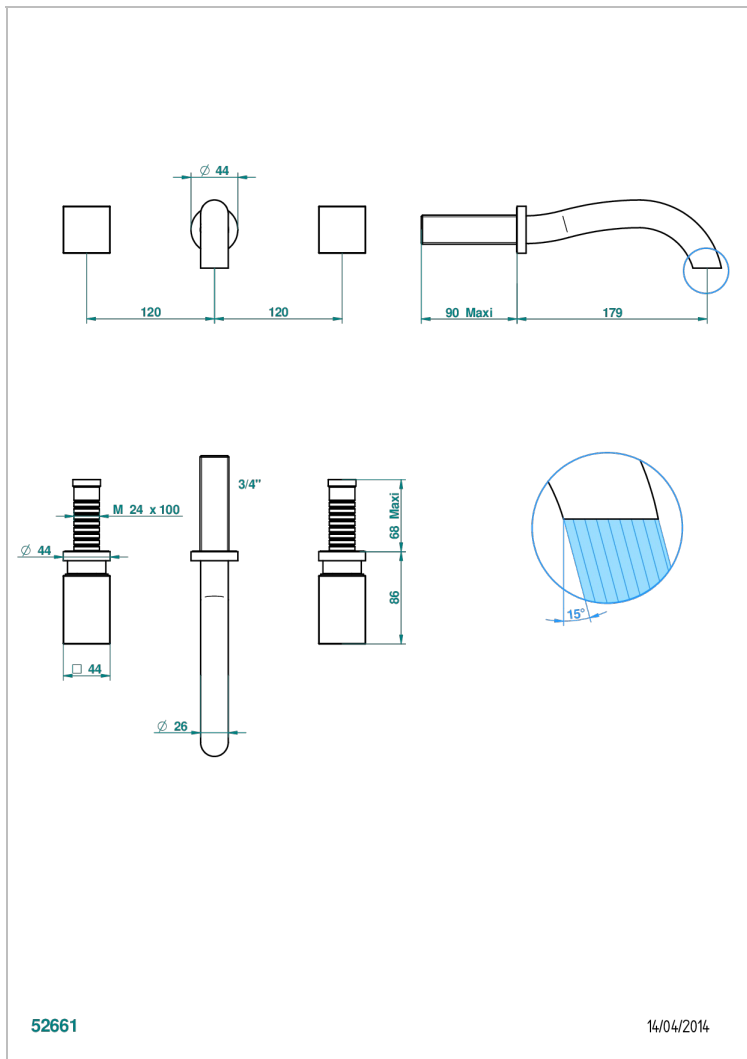

# BEYOND CRYSTAL, KRISTALL KLAR

U6F-40GB

Garnitur für Waschtischbatterie zur Wandmontage, Goliath Auslauf

THG<sup>®</sup>  
PARIS

## EIGENSCHAFTEN

- Beyond Crystal, Kristall klar
- Garnitur für Waschtischbatterie zur Wandmontage, Goliath Auslauf

## ÄHNLICHE PRODUKTE

- Ref. G00-40AC Up-teil für wandarmatur
- Ref. G00-40AM Up-teil für wandarmatur