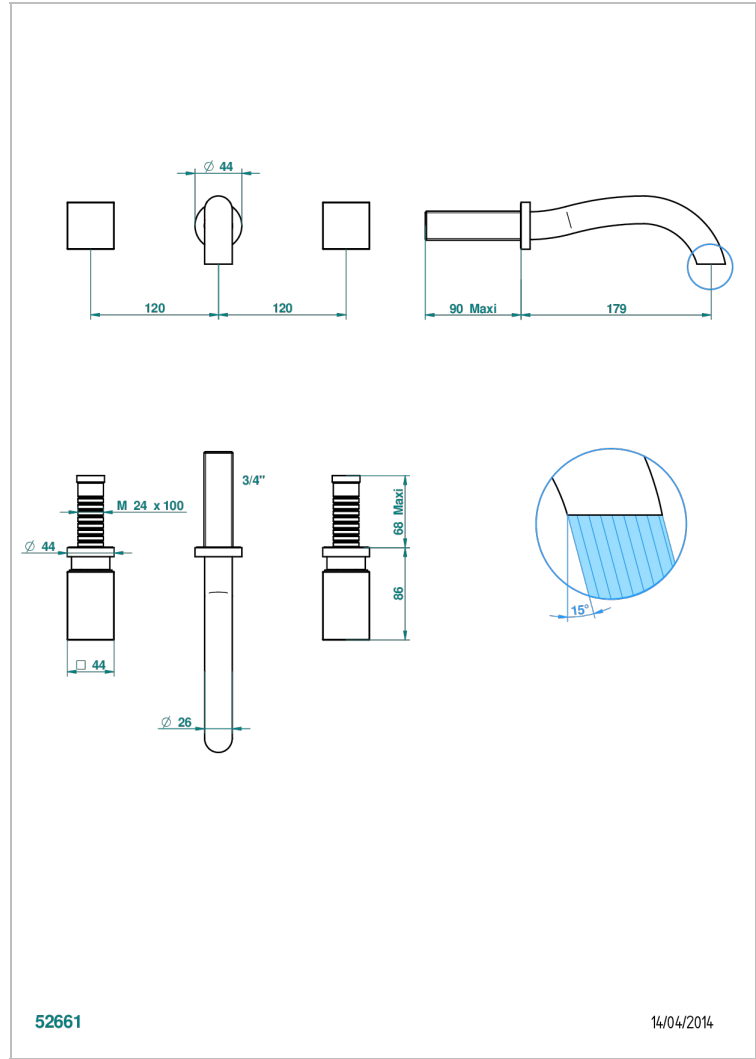

BEYOND CRYSTAL - CLEAR CRYSTAL

U6F-40GB

入墙式台盆龙头配件，大号喷嘴

THG[®]
PARIS

52661

14/04/2014

特色

- Beyond Crystal - Clear crystal
- 入墙式台盆龙头配件，大号喷嘴

技术特征

- Recommandé : 3 bars (max. 5 bars) - Advised : 43,5 psi (max. 72 psi)
- 5,7 l/min à 3 bars (1.5 gpm at 43.5 psi)

相关的SKU

- Ref. G00-40AC 无下水器入墙式龙头嵌入部分 - 四通手柄版
- Ref. G00-40AM 无下水器入墙式龙头嵌入部分 - 单把手柄版

可选饰面