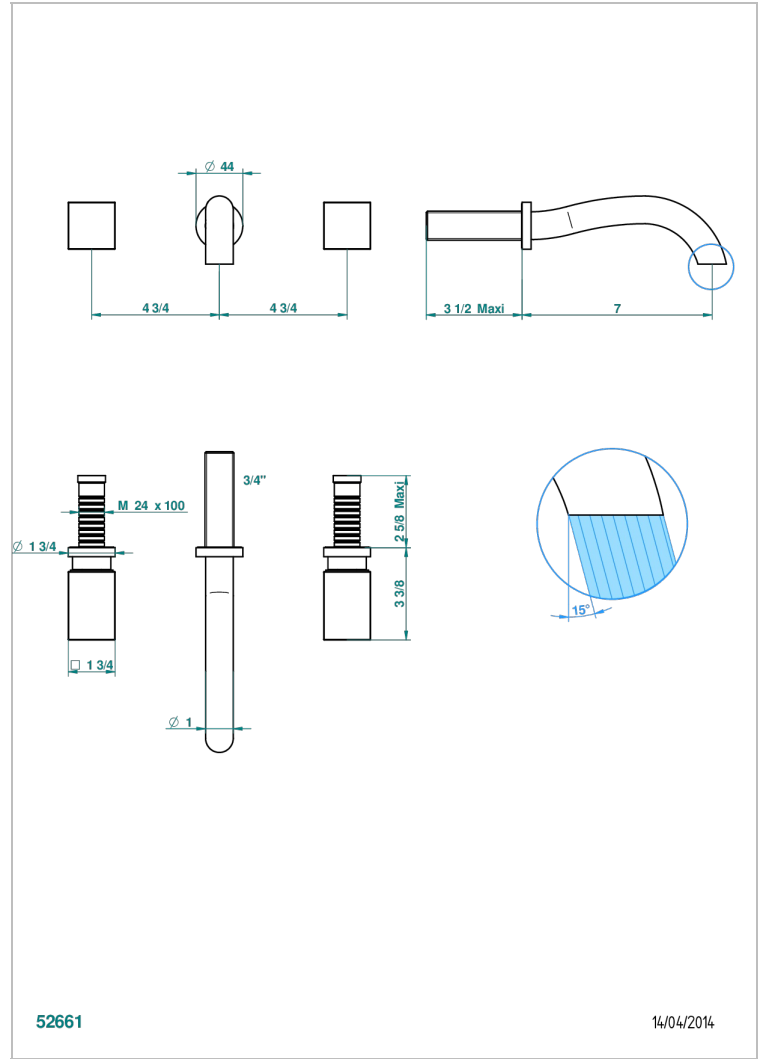

BEYOND CRYSTAL - CRISTAL CLAIR

U6F-40GB

Garniture pour mélangeur de lavabo mural, bec goliath

THG[®]
PARIS

CARACTÉRISTIQUES

- Ensemble composé d'un bec mural de lavabo et des 2 garnitures de robinets
- Nécessite partie encastrée Réf. 40AC
- Laiton sans plomb
- Aérateur-mousseur
- Livré sans vidage

SPÉCIFICATIONS TECHNIQUES

- Recommandé : 3 bars (max. 5 bars) - Advised : 43,5 psi (max. 72 psi)
- 5,7 l/min à 3 bars (1.5 gpm at 43.5 psi)

PRODUITS ASSOCIÉS

- Ref. G00-40AC Partie à encastrer pour mélangeur mural - version croisillons
- Ref. G00-40AM Partie à encastrer pour mélangeur mural - version manettes