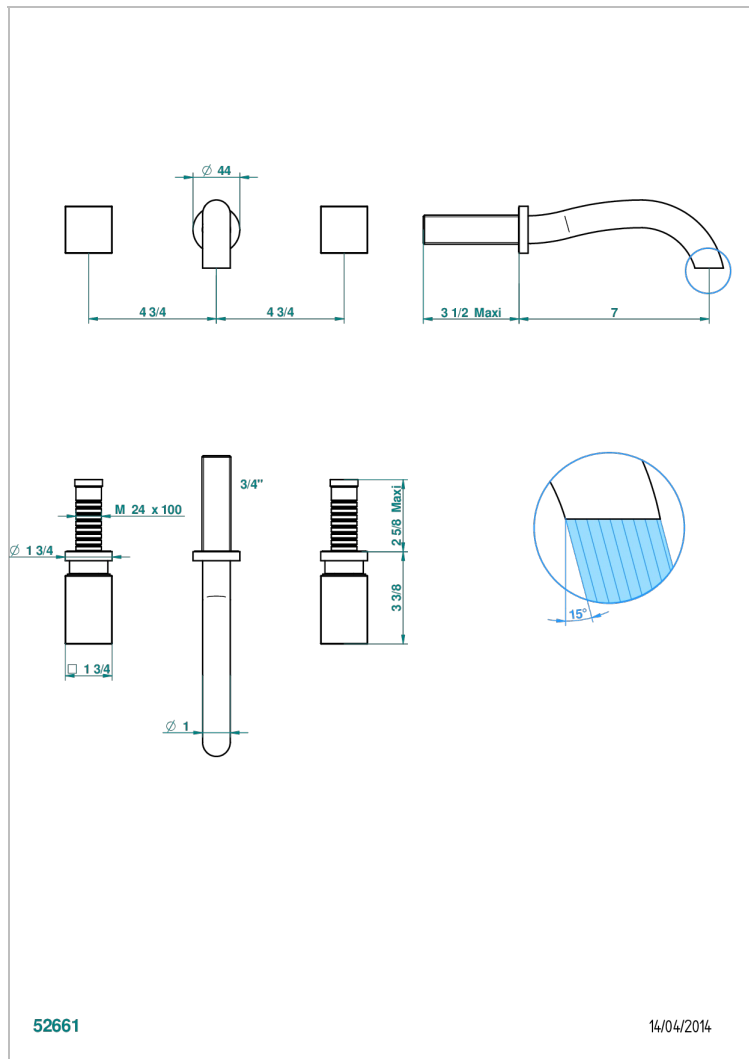

BEYOND CRYSTAL - CRISTAL CLARO

U6F-40GB

Grifería para mezclador de lavabo de pared, caño goliat

THG[®]
PARIS

CARACTERÍSTICAS

- Beyond Crystal - cristal claro
- Grifería para mezclador de lavabo de pared, caño goliat

ESPECIFICACIONES TÉCNICAS

- Recommandé : 3 bars (max. 5 bars) - Advised : 43,5 psi (max. 72 psi)
- 5,7 l/min à 3 bars (1.5 gpm at 43.5 psi)

PRODUCTOS RELACIONADOS

- Ref. G00-40AC Rough parts for wall mounted 3 hole mixer, cross handle version
- Ref. G00-40AM Rough parts for wall mounted 3 hole mixer, lever handle version