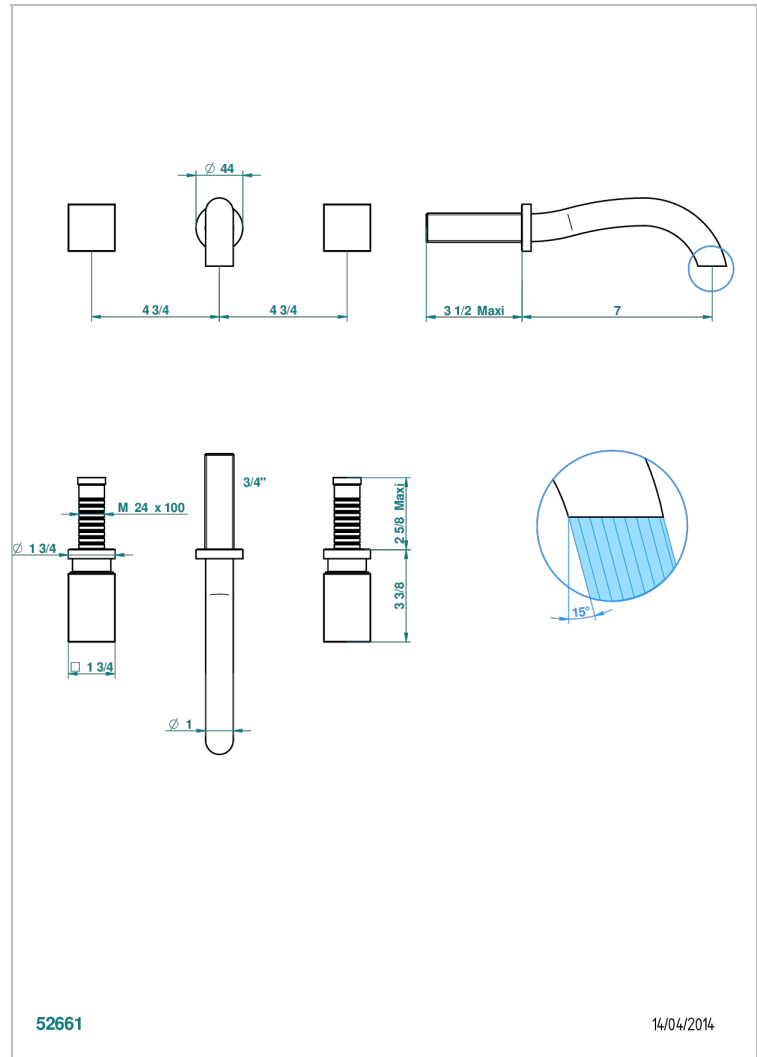

# BEYOND CRYSTAL, KRISTALL KLAR

U6F-40GB

Garnitur für Waschtischbatterie zur Wandmontage, Goliath Auslauf

THG<sup>®</sup>  
PARIS

## EIGENSCHAFTEN

- Beyond Crystal, Kristall klar
- Garnitur für Waschtischbatterie zur Wandmontage, Goliath Auslauf

## TECHNISCHE DATEN

- Recommandé : 3 bars (max. 5 bars) - Advised : 43,5 psi (max. 72 psi)
- 5,7 l/min à 3 bars (1.5 gpm at 43.5 psi)

## ÄHNLICHE PRODUKTE

- Ref. G00-40AC Up-teil für wandarmatur
- Ref. G00-40AM Up-teil für wandarmatur