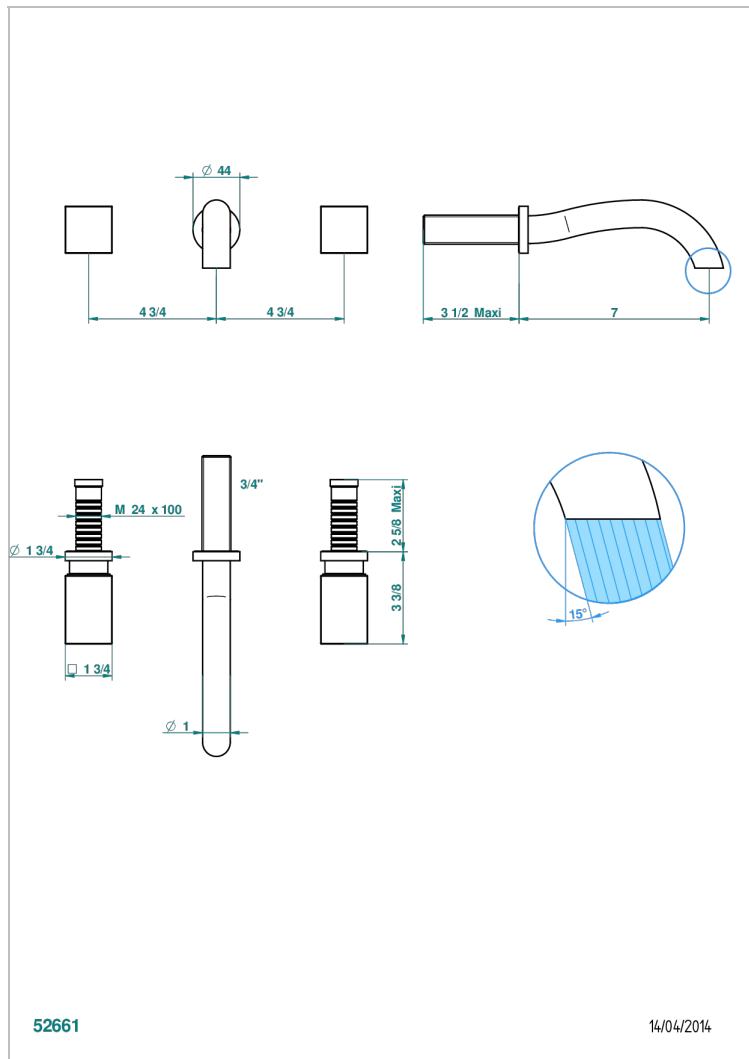

BEYOND CRYSTAL - CLEAR CRYSTAL

U6F-40GB

入墙式台盆龙头配件，大号喷嘴

THG[®]
PARIS

52661

14/04/2014

特色

- Beyond Crystal - Clear crystal
- 入墙式台盆龙头配件，大号喷嘴

技术特征

- Recommandé : 3 bars (max. 5 bars) - Advised : 43,5 psi (max. 72 psi)
- 5,7 l/min à 3 bars (1.5 gpm at 43.5 psi)

相关的SKU

- Ref. G00-40AC 无下水器入墙式龙头嵌入部分 - 四通手柄版
- Ref. G00-40AM 无下水器入墙式龙头嵌入部分 - 单把手柄版

可选饰面