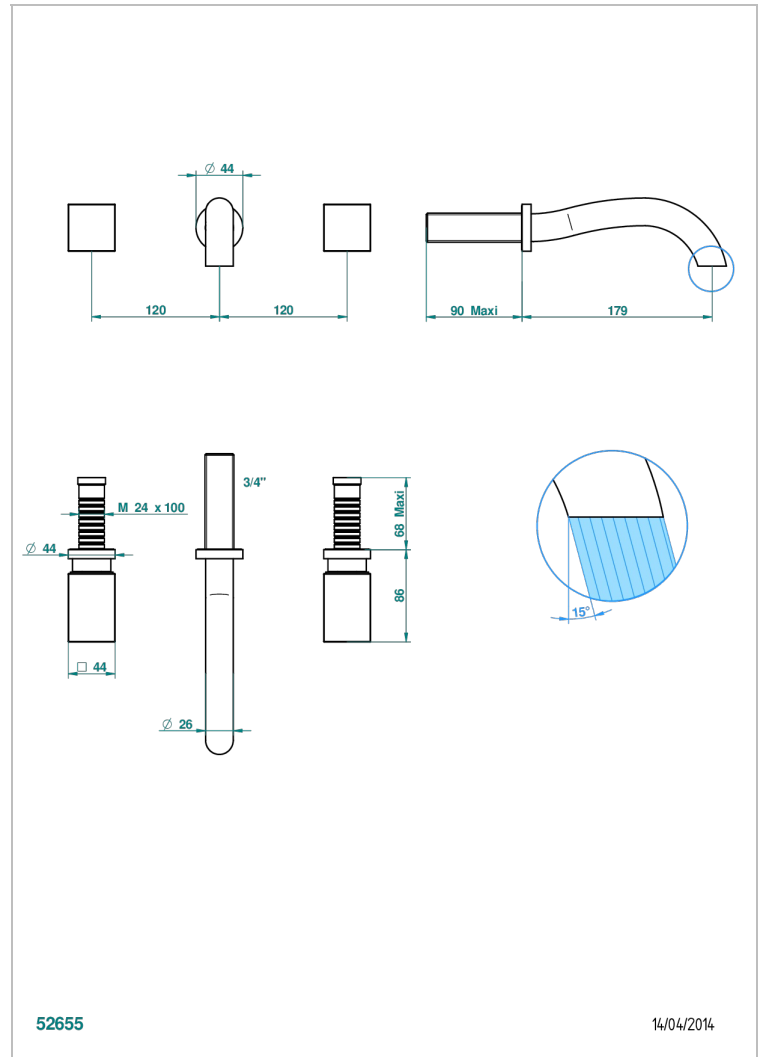

BEYOND CRYSTAL - CRISTAL ROUGE

U6H-41GB

Garniture pour mélangeur de bain mural, bec goliath

THG[®]
PARIS

52655

14/04/2014

CARACTÉRISTIQUES

- Ensemble composé d'un bec mural de bain et des 2 garnitures de robinets
- Nécessite partie encastrée Réf. 40AC
- Laiton sans plomb
- Aérateur-mousseur

PRODUITS ASSOCIÉS

- Ref. G00-40AM/US Partie à encastrer pour mélangeur mural - version manettes- standard américain

FINITIONS DISPONIBLES

Chromé - A02
Chromé / doré - G02
Chromé mat - C02
Doré brillant - F01
Doré mat - F07
Noir mat céramique - D30