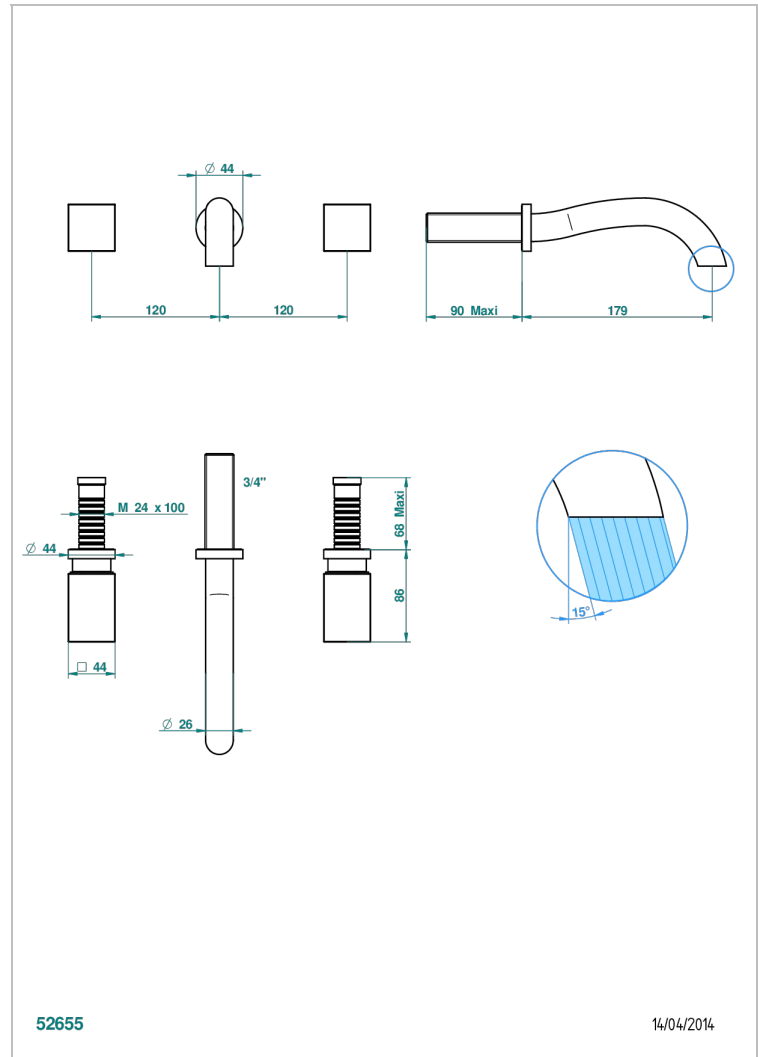

BEYOND CRYSTAL - CRISTAL ROJO

U6H-41GB

Trim only for wall mounted 3-hole bath mixer

THG[®]
PARIS

52655

14/04/2014

CARACTERÍSTICAS

- Beyond Crystal - cristal rojo
- Trim only for wall mounted 3-hole bath mixer

PRODUCTOS RELACIONADOS

- Ref. G00-40AM/US Partie à encastrier pour mélangeur mural - version manettes- standard américain

ACABADOS DISPONIBLES

Cerámica negra mate - D30
Cromo - A02
Cromo / dorado - G02
Cromo mate - C02
Dorado - F01
Dorado mate - F07