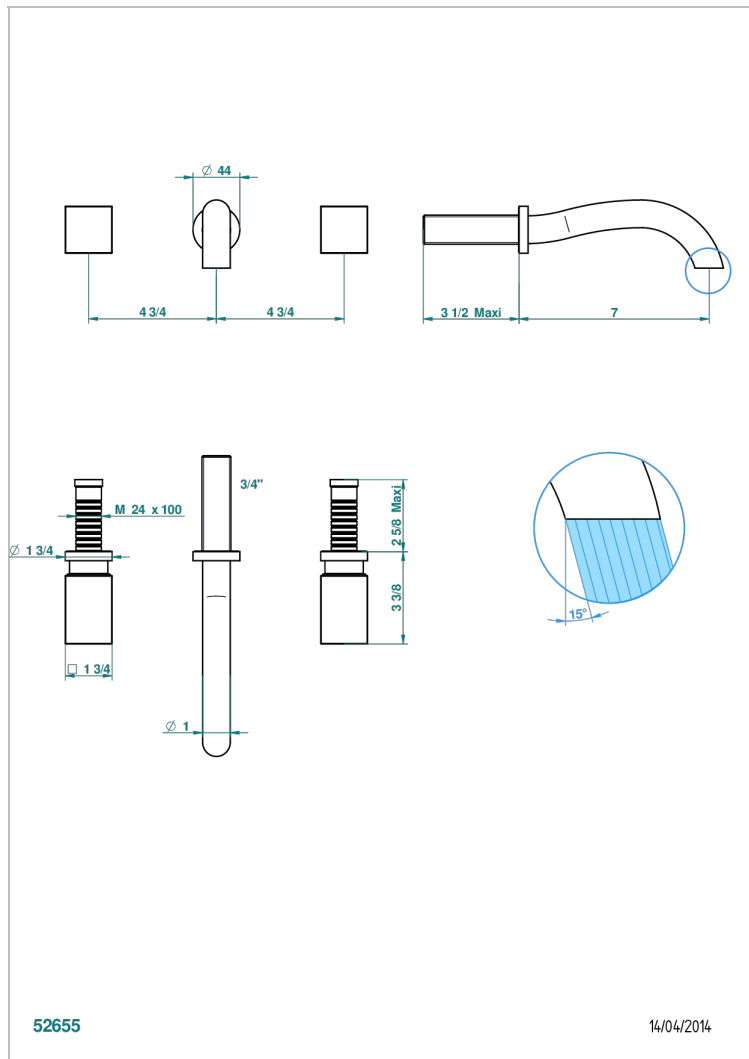

BEYOND CRYSTAL - CRISTAL ROUGE

U6H-41GB

Garniture pour mélangeur de bain mural, bec goliath

THG[®]
PARIS

CARACTÉRISTIQUES

- Ensemble composé d'un bec mural de bain et des 2 garnitures de robinets
- Nécessite partie encastrée Réf. 40AC
- Laiton sans plomb
- Aérateur-mousseur

PRODUITS ASSOCIÉS

- Ref. G00-40AM/US Partie à encastrer pour mélangeur mural - version manettes- standard américain

FINITIONS DISPONIBLES

Chromé - A02
Chromé / doré - G02
Chromé mat - C02
Doré brillant - F01
Doré mat - F07
Noir mat céramique - D30