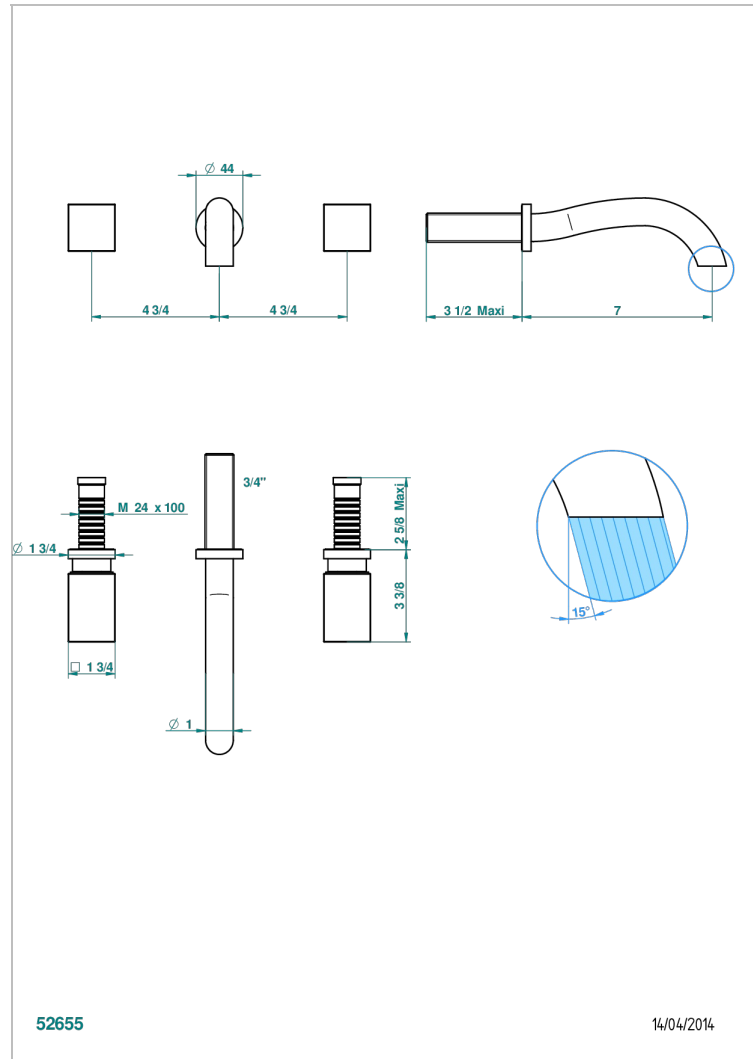

BEYOND CRYSTAL - CRISTAL ROJO

U6H-41GB

Trim only for wall mounted 3-hole bath mixer

THG[®]
PARIS

52655

14/04/2014

CARACTERÍSTICAS

- Beyond Crystal - cristal rojo
- Trim only for wall mounted 3-hole bath mixer

PRODUCTOS RELACIONADOS

- Ref. G00-40AM/US Partie à encastrier pour mélangeur mural - version manettes- standard américain

ACABADOS DISPONIBLES

Cerámica negra mate - D30
Cromo - A02
Cromo / dorado - G02
Cromo mate - C02
Dorado - F01
Dorado mate - F07