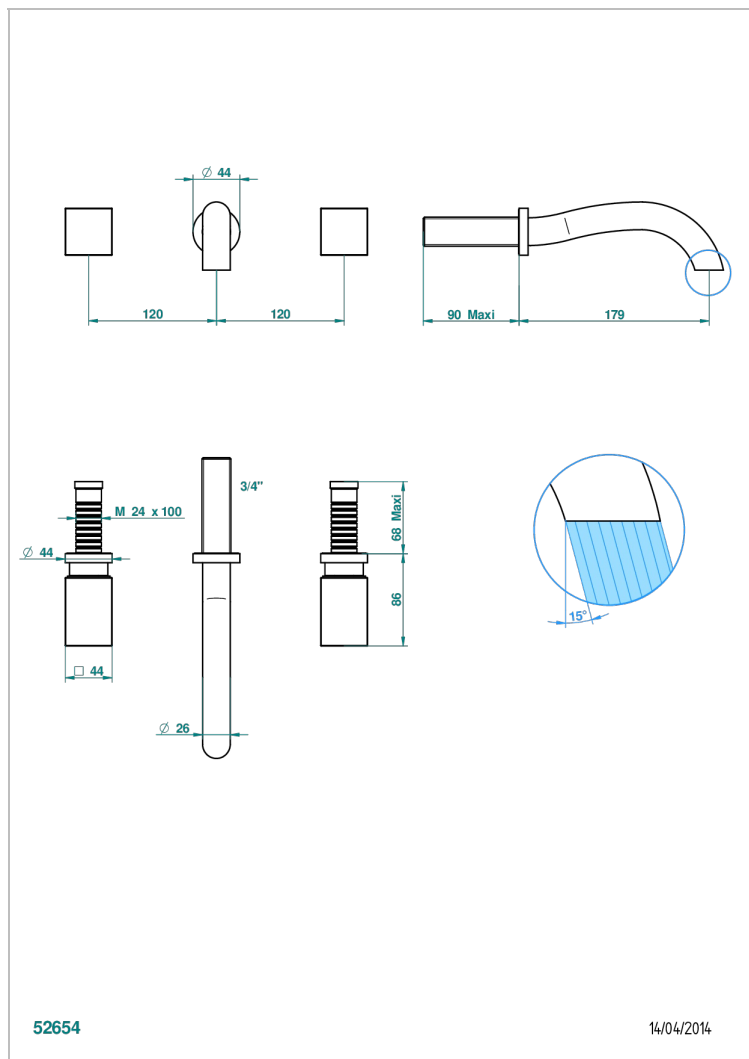

BEYOND CRYSTAL - CRISTAL CLARO

U6F-41GB

Trim only for wall mounted 3-hole bath mixer

THG[®]
PARIS

CARACTERÍSTICAS

- Beyond Crystal - cristal claro
- Trim only for wall mounted 3-hole bath mixer

PRODUCTOS RELACIONADOS

- Ref. G00-40AM/US Partie à encastrier pour mélangeur mural - version manettes- standard américain

ACABADOS DISPONIBLES

Cerámica negra mate - D30
Cromo - A02
Cromo / dorado - G02
Cromo mate - C02
Dorado - F01
Dorado mate - F07