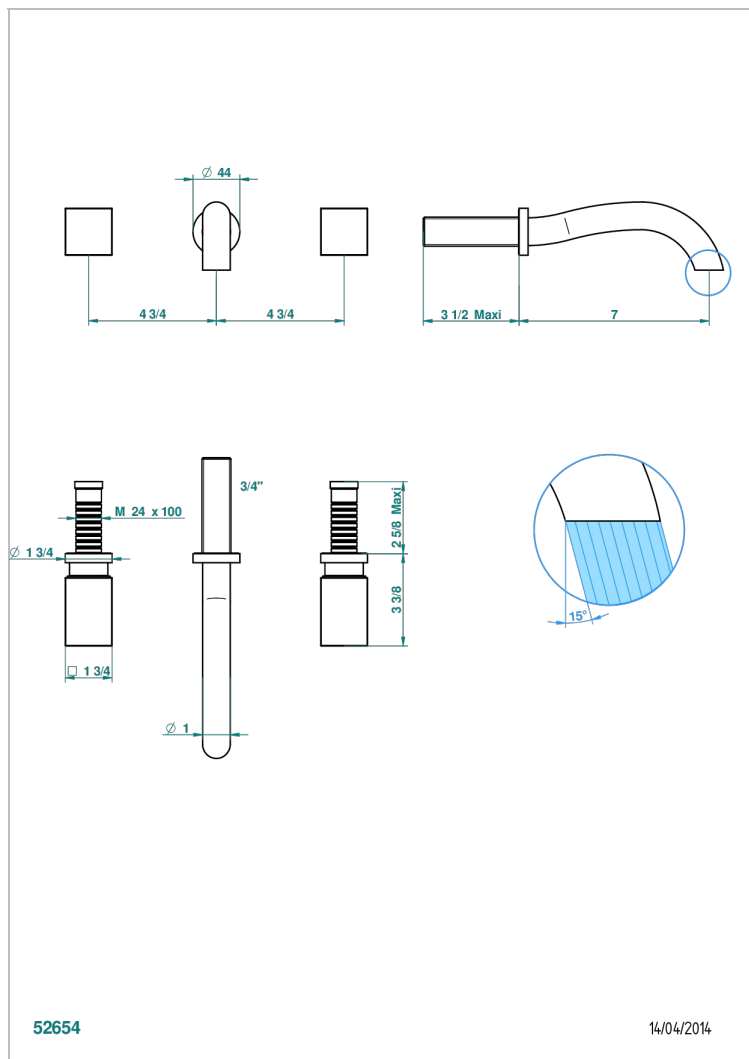

# BEYOND CRYSTAL - CRISTAL CLAIR

U6F-41GB

Garniture pour mélangeur de bain mural, bec goliath

THG<sup>®</sup>  
PARIS

## CARACTÉRISTIQUES

- Ensemble composé d'un bec mural de bain et des 2 garnitures de robinets
- Nécessite partie encastrée Réf. 40AC
- Laiton sans plomb
- Aérateur-mousseur

## PRODUITS ASSOCIÉS

- Ref. G00-40AM/US Partie à encastrer pour mélangeur mural - version manettes- standard américain