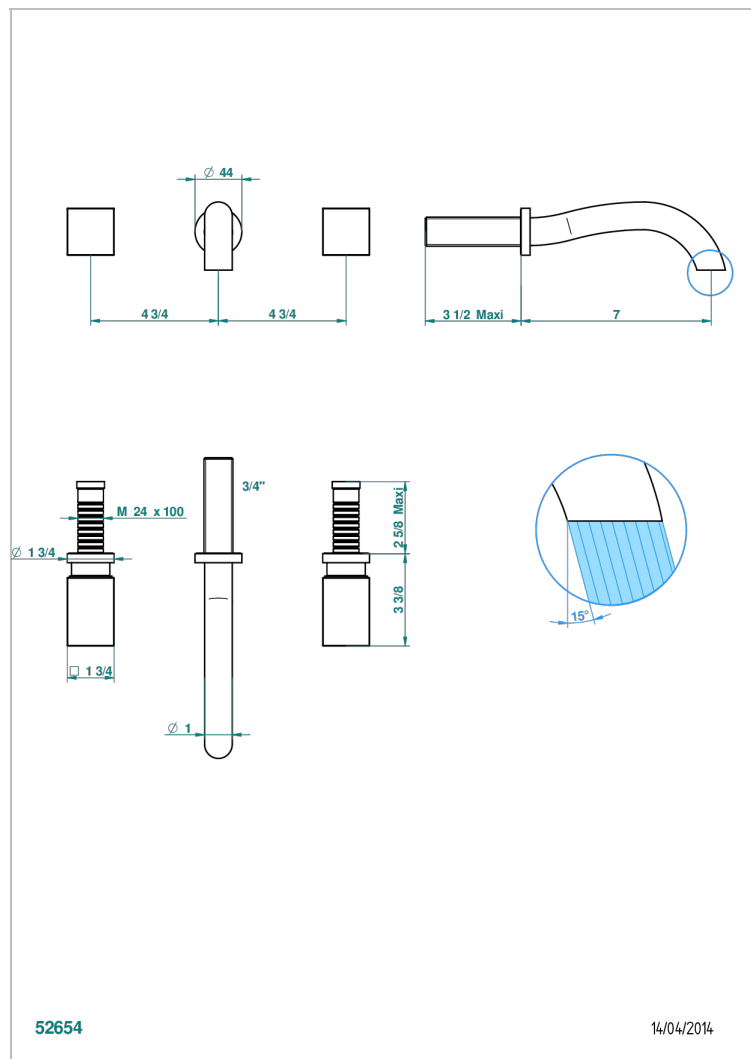

BEYOND CRYSTAL - CRISTAL CLARO

U6F-41GB

Trim only for wall mounted 3-hole bath mixer

THG[®]
PARIS

52654

14/04/2014

CARACTERÍSTICAS

- Beyond Crystal - cristal claro
- Trim only for wall mounted 3-hole bath mixer

PRODUCTOS RELACIONADOS

- Ref. G00-40AM/US Partie à encastrier pour mélangeur mural - version manettes- standard américain

ACABADOS DISPONIBLES

Cerámica negra mate - D30
Cromo - A02
Cromo / dorado - G02
Cromo mate - C02
Dorado - F01
Dorado mate - F07