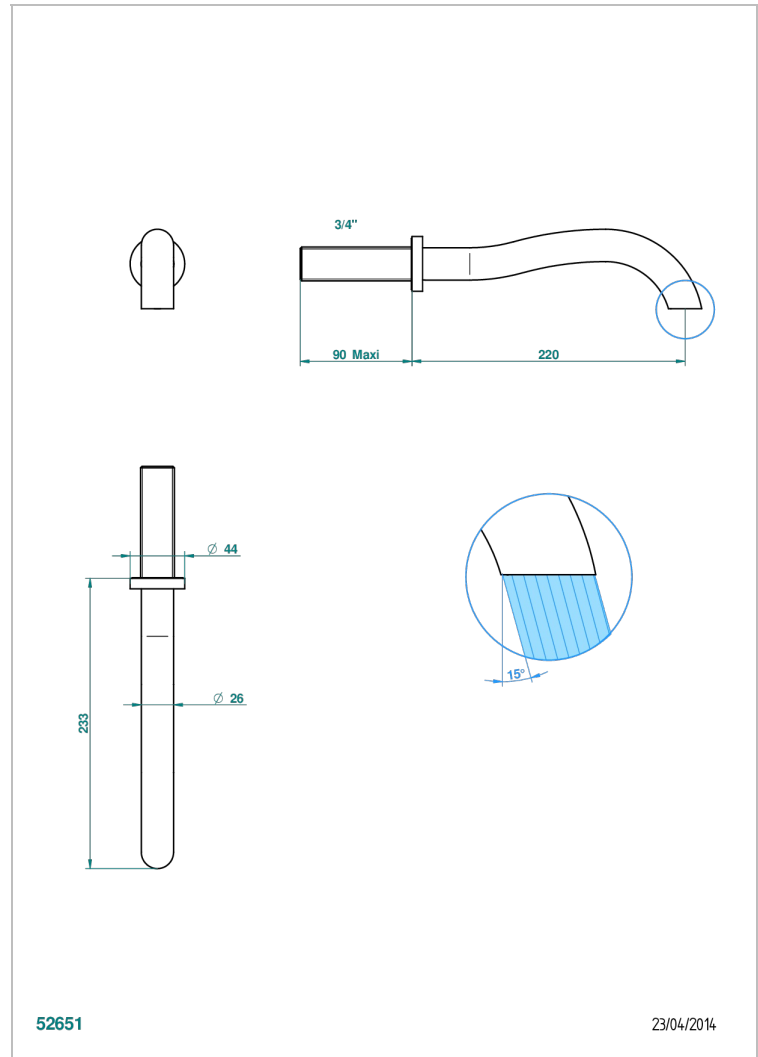

BEYOND CRYSTAL - CRISTAL BLEU

U6K-43SGB

Bec de lavabo mural 3/4 sans té - bec super goliath

THG[®]
PARIS

CARACTÉRISTIQUES

- Beyond Crystal - Cristal bleu
- Bec de lavabo mural 3/4 sans té - bec super goliath

SPÉCIFICATIONS TECHNIQUES

- Recommandé : 3 bars (max. 5 bars) - Advised : 43,5 psi (max. 72 psi)
- 8,3 l/min à 3 bars (2.2 gpm at 43.5 psi)

FINITIONS DISPONIBLES

Chromé - A02
Chromé / doré - G02
Chromé mat - C02
Doré brillant - F01
Doré mat - F07
Noir mat céramique - D30