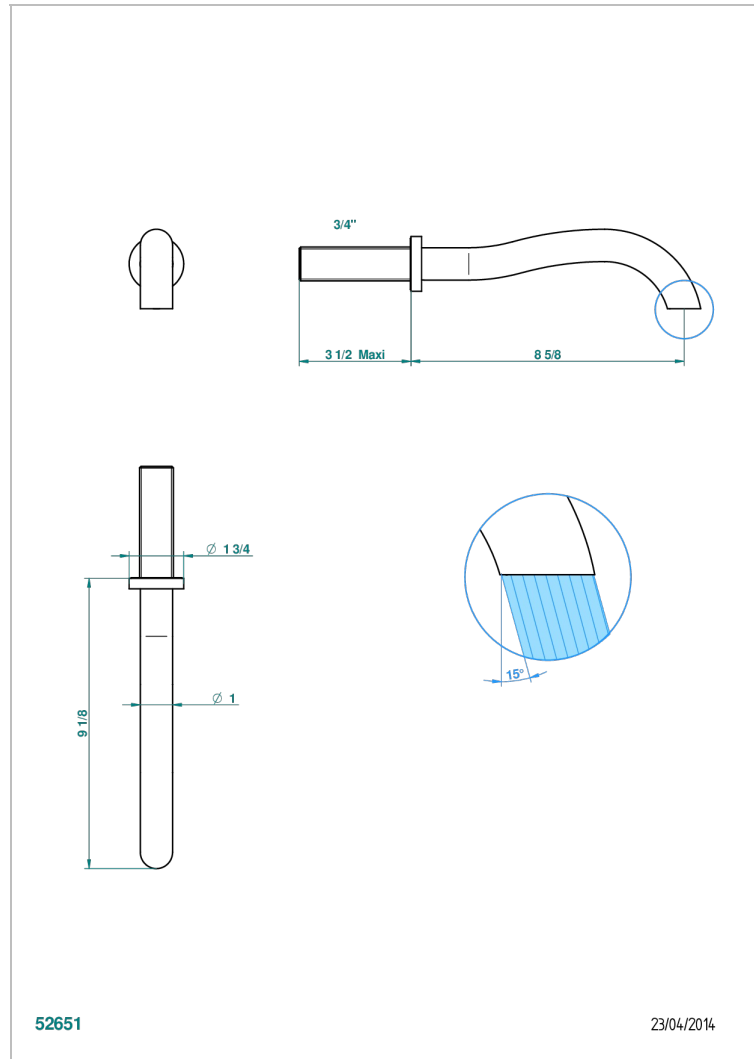

# BEYOND CRYSTAL - CRISTAL BLEU

U6K-43SGB

Bec de lavabo mural 3/4 sans té - bec super goliath

THG<sup>®</sup>  
PARIS

## CARACTÉRISTIQUES

- Beyond Crystal - Cristal bleu
- Bec de lavabo mural 3/4 sans té - bec super goliath

## SPÉCIFICATIONS TECHNIQUES

- Recommandé : 3 bars (max. 5 bars) - Advised : 43,5 psi (max. 72 psi)
- 8,3 l/min à 3 bars (2.2 gpm at 43.5 psi)