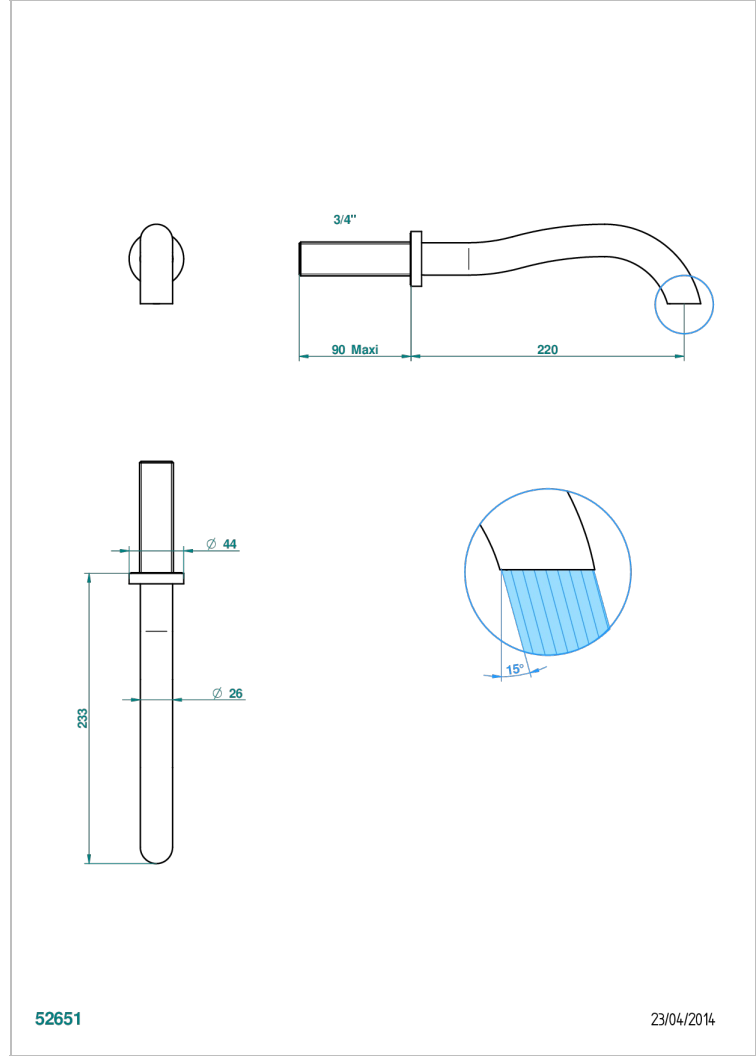

BEYOND CRYSTAL - AZUL CRISTAL

U6K-43SGB

Basin wall spout 3/4 no T junction

THG[®]
PARIS

CARACTERÍSTICAS

- Beyond Crystal - azul cristal
- Basin wall spout 3/4 no T junction

ESPECIFICACIONES TÉCNICAS

- Recommandé : 3 bars (max. 5 bars) - Advised : 43,5 psi (max. 72 psi)
- 8,3 l/min à 3 bars (2.2 gpm at 43.5 psi)

ACABADOS DISPONIBLES

Cerámica negra mate - D30
Cromo - A02
Cromo / dorado - G02
Cromo mate - C02
Dorado - F01
Dorado mate - F07

Dorado pálido - F30
Dorado pálido mate (sin barniz) - F31
Níquel viejo - H28
Pvd blush - H62
Pvd blush mate - H60
Pvd color latón - H49