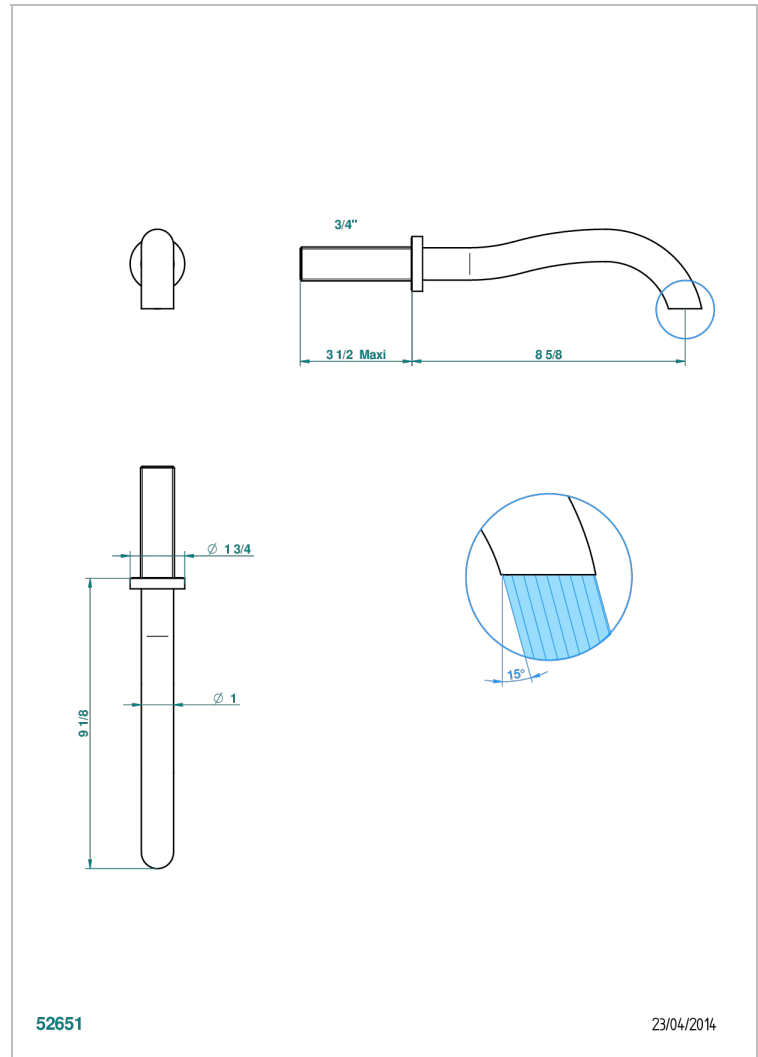

BEYOND CRYSTAL - CRISTAL BLEU

U6K-43SGB

Bec de lavabo mural 3/4 sans té - bec super goliath

THG[®]
PARIS

CARACTÉRISTIQUES

- Beyond Crystal - Cristal bleu
- Bec de lavabo mural 3/4 sans té - bec super goliath

SPÉCIFICATIONS TECHNIQUES

- Recommandé : 3 bars (max. 5 bars) - Advised : 43,5 psi (max. 72 psi)
- 8,3 l/min à 3 bars (2.2 gpm at 43.5 psi)

FINITIONS DISPONIBLES

Chromé - A02
Chromé / doré - G02
Chromé mat - C02
Doré brillant - F01
Doré mat - F07
Noir mat céramique - D30