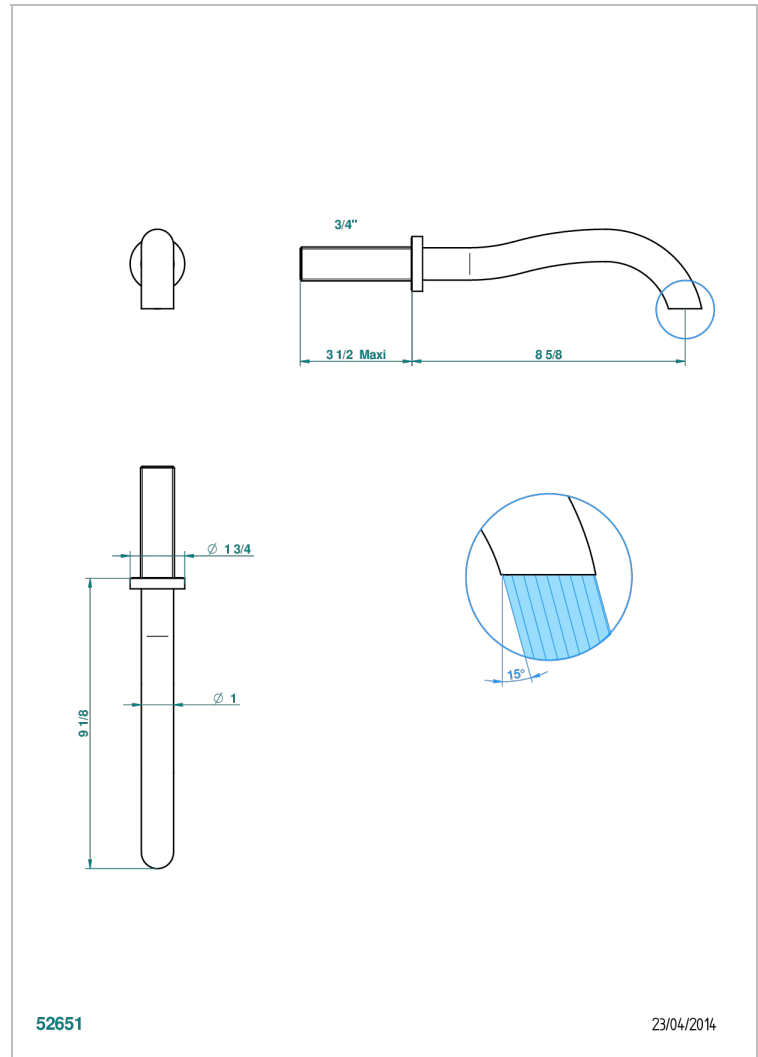

BEYOND CRYSTAL, BLAUEN KRISTALL

U6K-43SGB

Basin wall spout 3/4 no T junction

THG[®]
PARIS

EIGENSCHAFTEN

- Beyond Crystal, blauen Kristall
- Basin wall spout 3/4 no T junction

TECHNISCHE DATEN

- Recommandé : 3 bars (max. 5 bars) - Advised : 43,5 psi (max. 72 psi)
- 8,3 l/min à 3 bars (2.2 gpm at 43.5 psi)

VERFÜGBARE OBERFLÄCHEN

Altnickel - H28
Blassgold - F30
Blassgold matt unlackiert - F31
Chrom - A02
Chrom / gold - G02
Chrom matt - C02

Gold - F01
Gold matt - F07
Mattschwarz keramik - D30
Pvd blush - H62
Pvd blush matt - H60
Pvd bronze braun - F33