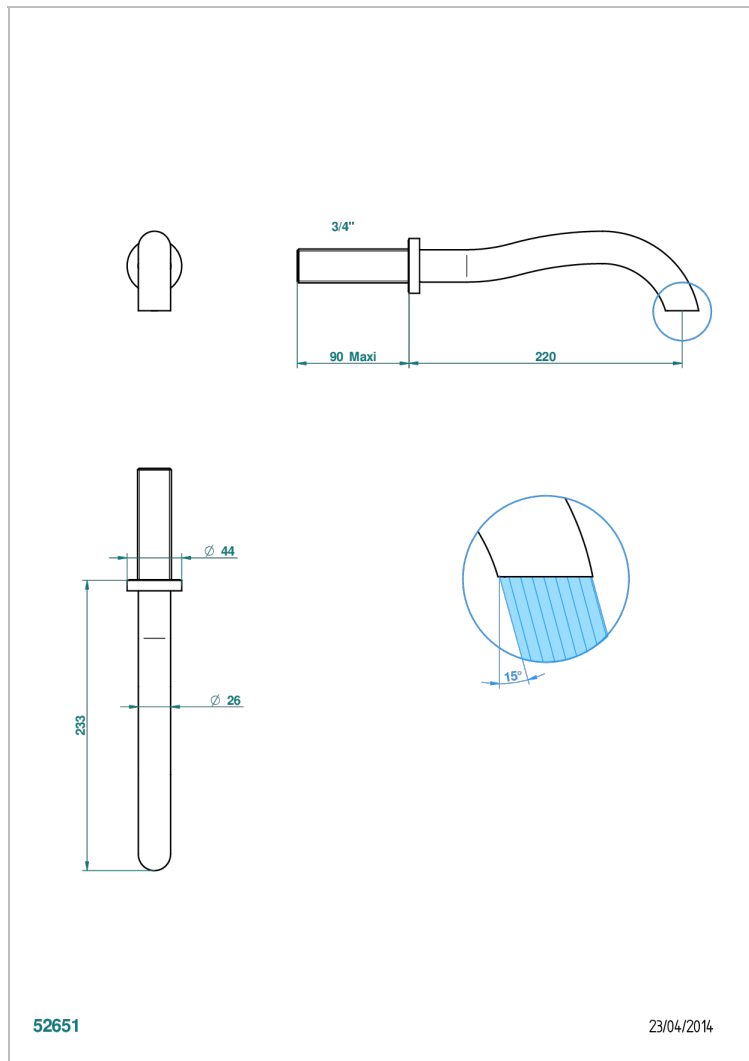

# BEYOND CRYSTAL С СИНИМ ХРУСТАЛЕМ

U6K-43SGB

Настенный кран для раковины большого размера без Т-образного фиксатора

THG<sup>®</sup>  
PARIS

## ХАРАКТЕРИСТИКИ

- Beyond crystal с синим хрусталём
- Настенный кран для раковины большого размера без Т-образного фиксатора

## ТЕХНИЧЕСКИЕ ХАРАКТЕРИСТИКИ

- Recommandé : 3 bars (max. 5 bars) - Advised : 43,5 psi (max. 72 psi)
- 8,3 l/min à 3 bars (2.2 gpm at 43.5 psi)