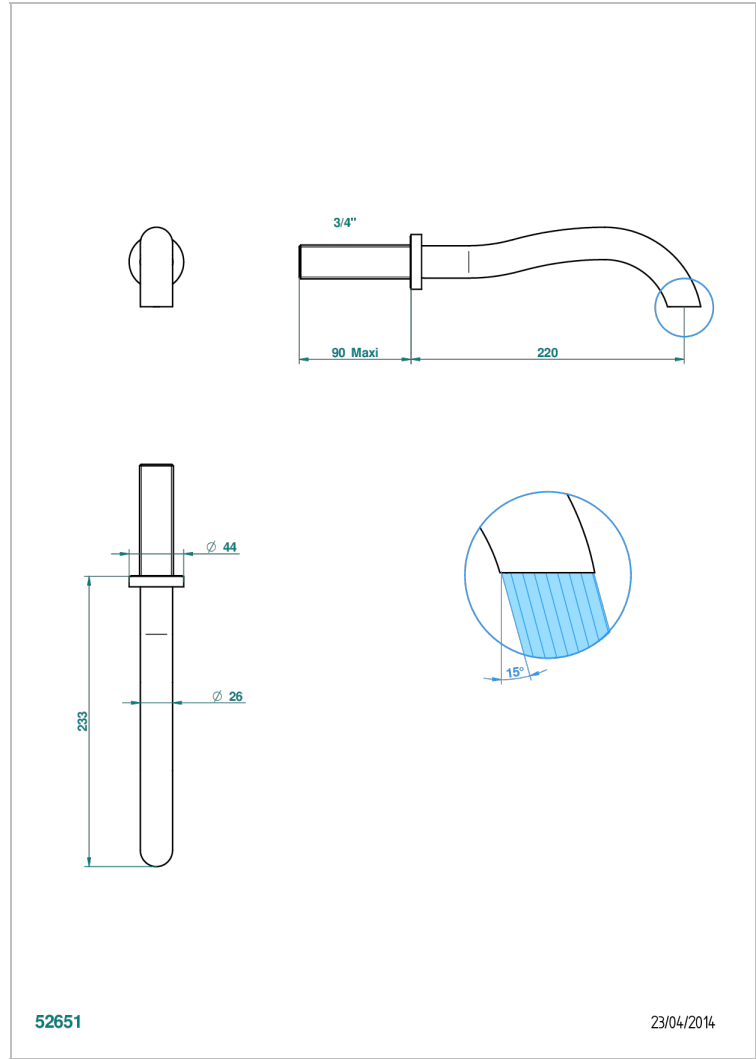

BEYOND CRYSTAL - AZUL CRISTAL

U6K-43SGB

Basin wall spout 3/4 no T junction

THG[®]
PARIS

CARACTERÍSTICAS

- Beyond Crystal - azul cristal
- Basin wall spout 3/4 no T junction

ESPECIFICACIONES TÉCNICAS

- Recommandé : 3 bars (max. 5 bars) - Advised : 43,5 psi (max. 72 psi)
- 8,3 l/min à 3 bars (2.2 gpm at 43.5 psi)

ACABADOS DISPONIBLES

Cerámica negra mate - D30
Cromo - A02
Cromo / dorado - G02
Cromo mate - C02
Dorado - F01
Dorado mate - F07

Dorado pálido - F30
Dorado pálido mate (sin barniz) - F31
Níquel viejo - H28
Pvd blush - H62
Pvd blush mate - H60
Pvd color latón - H49