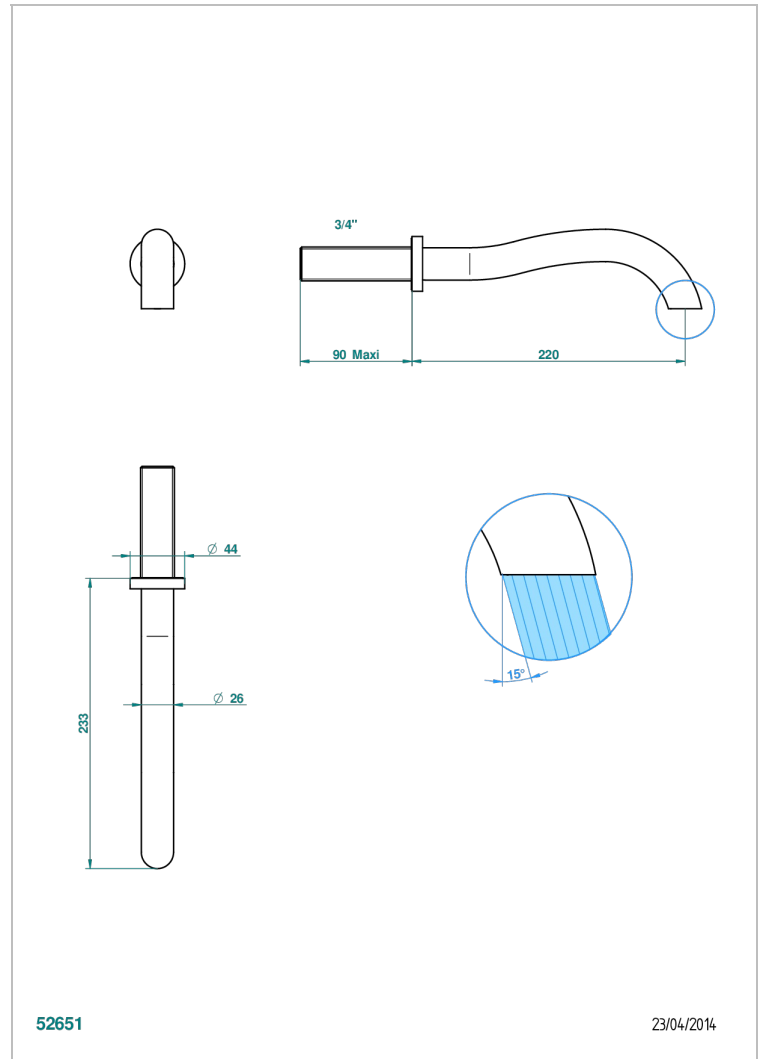

BEYOND CRYSTAL, BLAUEN KRISTALL

U6K-43SGB

Basin wall spout 3/4 no T junction

THG[®]
PARIS

52651

23/04/2014

EIGENSCHAFTEN

- Beyond Crystal, blauen Kristall
- Basin wall spout 3/4 no T junction

TECHNISCHE DATEN

- Recommandé : 3 bars (max. 5 bars) - Advised : 43,5 psi (max. 72 psi)
- 8,3 l/min à 3 bars (2.2 gpm at 43.5 psi)

VERFÜGBARE OBERFLÄCHEN

Altnickel - H28
Blassgold - F30
Blassgold matt unlackiert - F31
Chrom - A02
Chrom / gold - G02
Chrom matt - C02