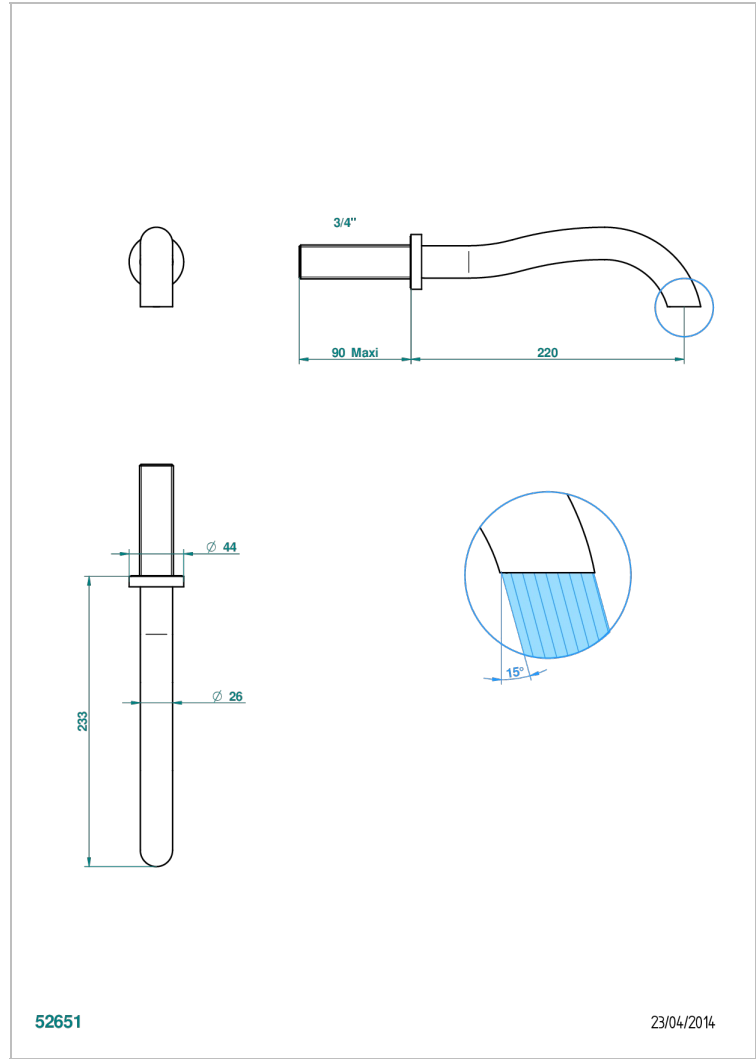

BEYOND CRYSTAL -BUE CRYSTAL

U6K-43SGB

无T型管入墙式台盆喷嘴 - 超大号

THG[®]
PARIS

特色

- Beyond Crystal -Bue crystal
- 无T型管入墙式台盆喷嘴 - 超大号

技术特征

- Recommandé : 3 bars (max. 5 bars) - Advised : 43,5 psi (max. 72 psi)
- 8,3 l/min à 3 bars (2.2 gpm at 43.5 psi)