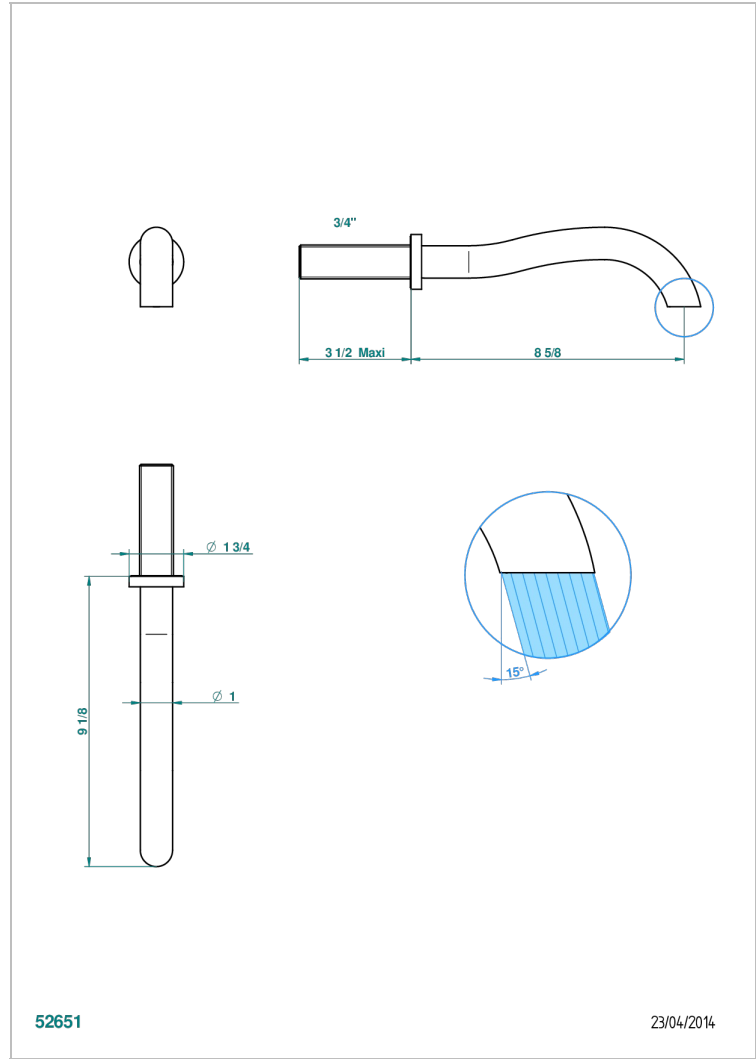

BEYOND CRYSTAL С СИНИМ ХРУСТАЛЕМ

U6K-43SGB

Настенный кран для раковины большого размера без Т-образного фиксатора

THG[®]
PARIS

ХАРАКТЕРИСТИКИ

- Beyond crystal с синим хрусталём
- Настенный кран для раковины большого размера без Т-образного фиксатора

ТЕХНИЧЕСКИЕ ХАРАКТЕРИСТИКИ

- Recommandé : 3 bars (max. 5 bars) - Advised : 43,5 psi (max. 72 psi)
- 8,3 l/min à 3 bars (2.2 gpm at 43.5 psi)

ДОСТУПНЫЕ ВАРИАНТЫ ПОКРЫТИЙ

Black ceram - D30
Blush PVD - H62
Graphite PVD - H64
Matt Umber PVD - H67
Matt blush PVD - H60
Matt graphite PVD - H65