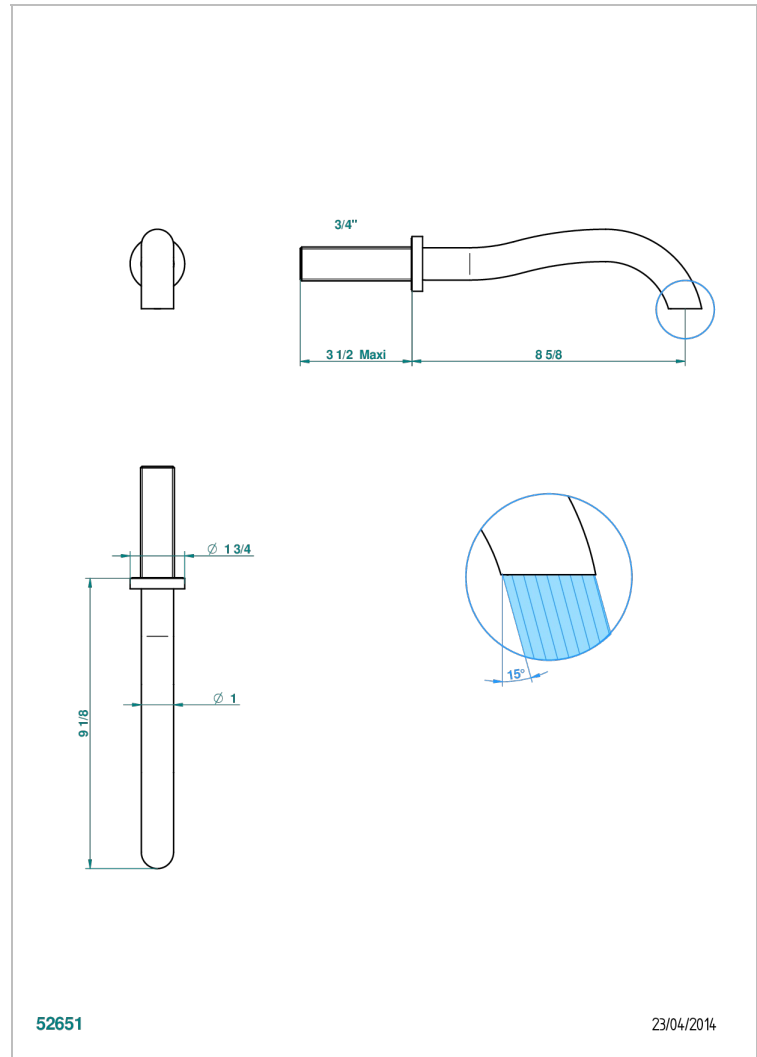

BEYOND CRYSTAL - CRISTAL BLEU

U6K-43SGB

Bec de lavabo mural 3/4 sans té - bec super goliath

THG[®]
PARIS

CARACTÉRISTIQUES

- Beyond Crystal - Cristal bleu
- Bec de lavabo mural 3/4 sans té - bec super goliath

SPÉCIFICATIONS TECHNIQUES

- Recommandé : 3 bars (max. 5 bars) - Advised : 43,5 psi (max. 72 psi)
- 8,3 l/min à 3 bars (2.2 gpm at 43.5 psi)

FINITIONS DISPONIBLES

Chromé - A02
Chromé / doré - G02
Chromé mat - C02
Doré brillant - F01
Doré mat - F07
Noir mat céramique - D30