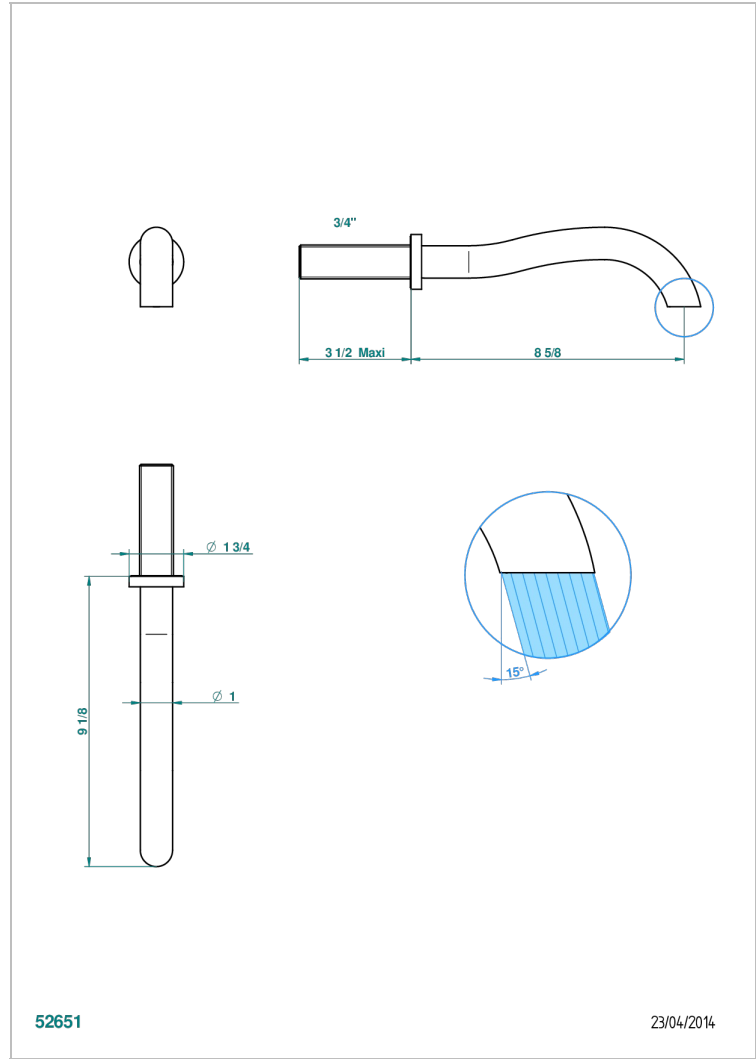

BEYOND CRYSTAL - AZUL CRISTAL

U6K-43SGB

Basin wall spout 3/4 no T junction

THG[®]
PARIS

CARACTERÍSTICAS

- Beyond Crystal - azul cristal
- Basin wall spout 3/4 no T junction

ESPECIFICACIONES TÉCNICAS

- Recommandé : 3 bars (max. 5 bars) - Advised : 43,5 psi (max. 72 psi)
- 8,3 l/min à 3 bars (2.2 gpm at 43.5 psi)