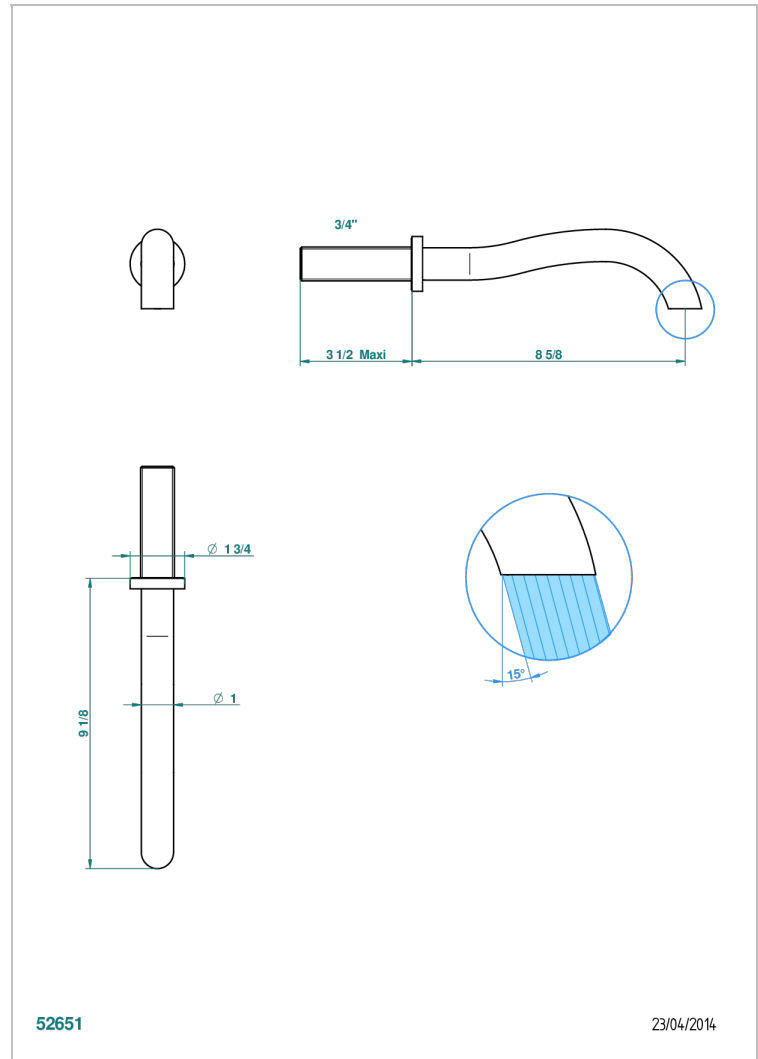

BEYOND CRYSTAL, BLAUEN KRISTALL

U6K-43SGB

Basin wall spout 3/4 no T junction

THG[®]
PARIS

EIGENSCHAFTEN

- Beyond Crystal, blauen Kristall
- Basin wall spout 3/4 no T junction

TECHNISCHE DATEN

- Recommandé : 3 bars (max. 5 bars) - Advised : 43,5 psi (max. 72 psi)
- 8,3 l/min à 3 bars (2.2 gpm at 43.5 psi)

VERFÜGBARE OBERFLÄCHEN

Altnickel - H28
Blassgold - F30
Blassgold matt unlackiert - F31
Chrom - A02
Chrom / gold - G02
Chrom matt - C02

Gold - F01
Gold matt - F07
Mattschwarz keramik - D30
Pvd blush - H62
Pvd blush matt - H60
Pvd bronze braun - F33