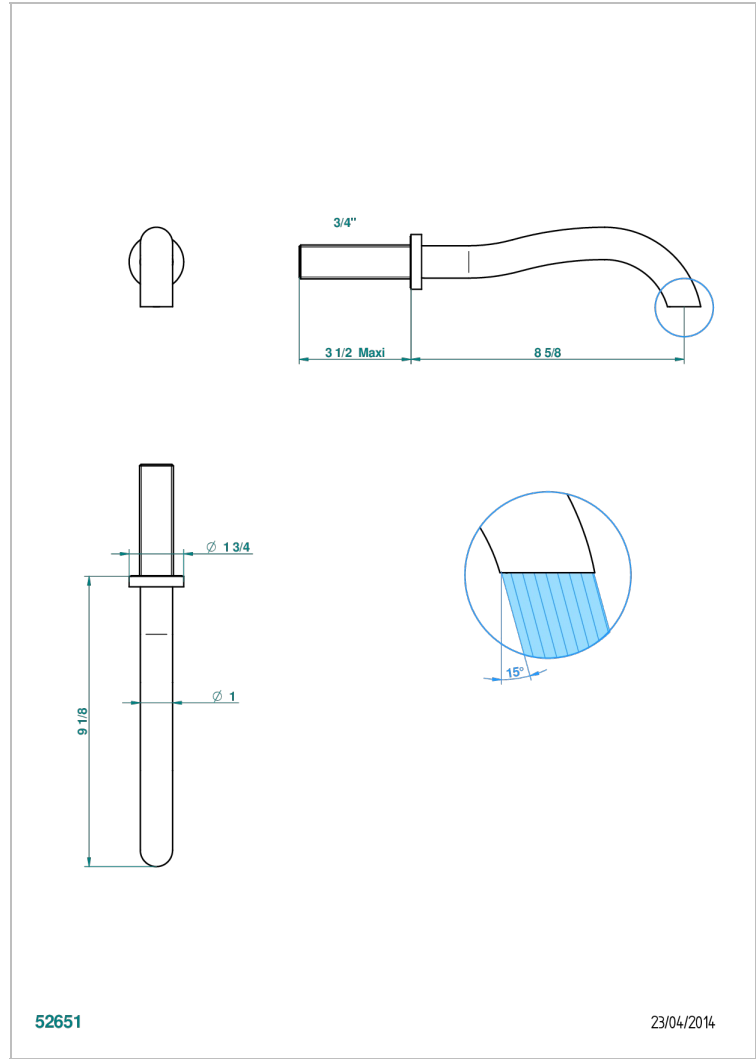

# BEYOND CRYSTAL -BUE CRYSTAL

U6K-43SGB

无T型管入墙式台盆喷嘴 - 超大号

THG<sup>®</sup>  
PARIS

## 技术特征

- Recommandé : 3 bars (max. 5 bars) - Advised : 43,5 psi (max. 72 psi)
- 8,3 l/min à 3 bars (2.2 gpm at 43.5 psi)