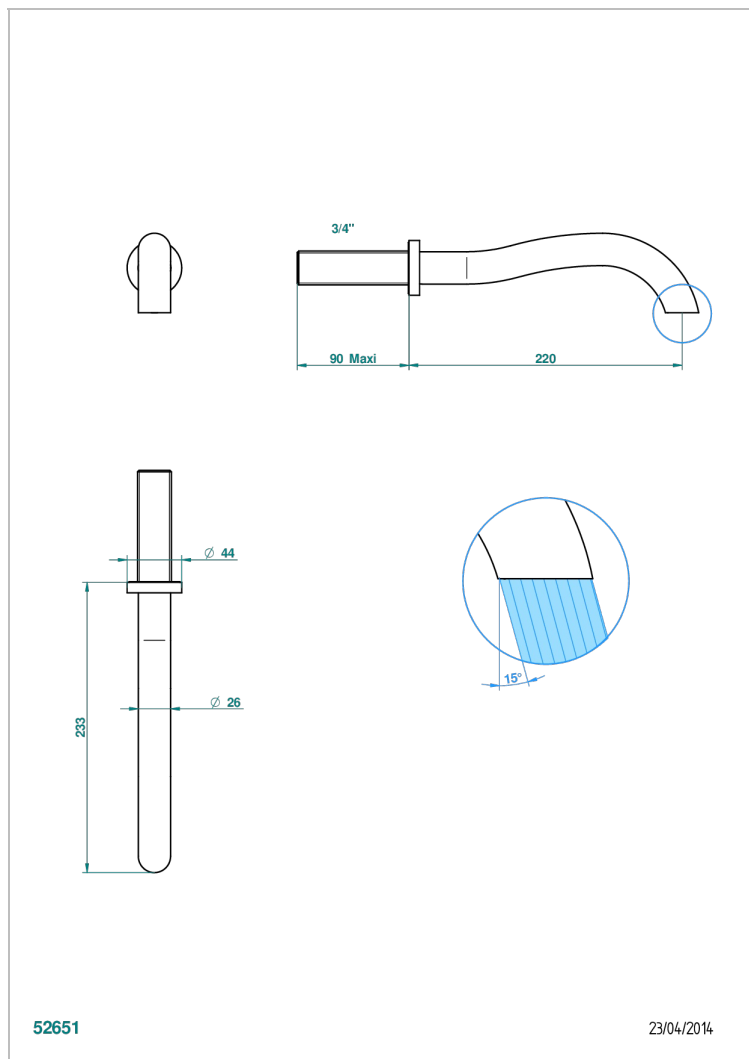

BEYOND CRYSTAL - CRISTAL COULEUR CHAMPAGNE

THG[®]
PARIS

U6J-43SGB

Bec de lavabo mural 3/4 sans té - bec super goliath

CARACTÉRISTIQUES

- Beyond Crystal - Cristal couleur Champagne
- Bec de lavabo mural 3/4 sans té - bec super goliath

SPÉCIFICATIONS TECHNIQUES

- Recommandé : 3 bars (max. 5 bars) - Advised : 43,5 psi (max. 72 psi)
- 8,3 l/min à 3 bars (2.2 gpm at 43.5 psi)

FINITIONS DISPONIBLES

Chromé - A02
Chromé / doré - G02
Chromé mat - C02
Doré brillant - F01
Doré mat - F07
Noir mat céramique - D30