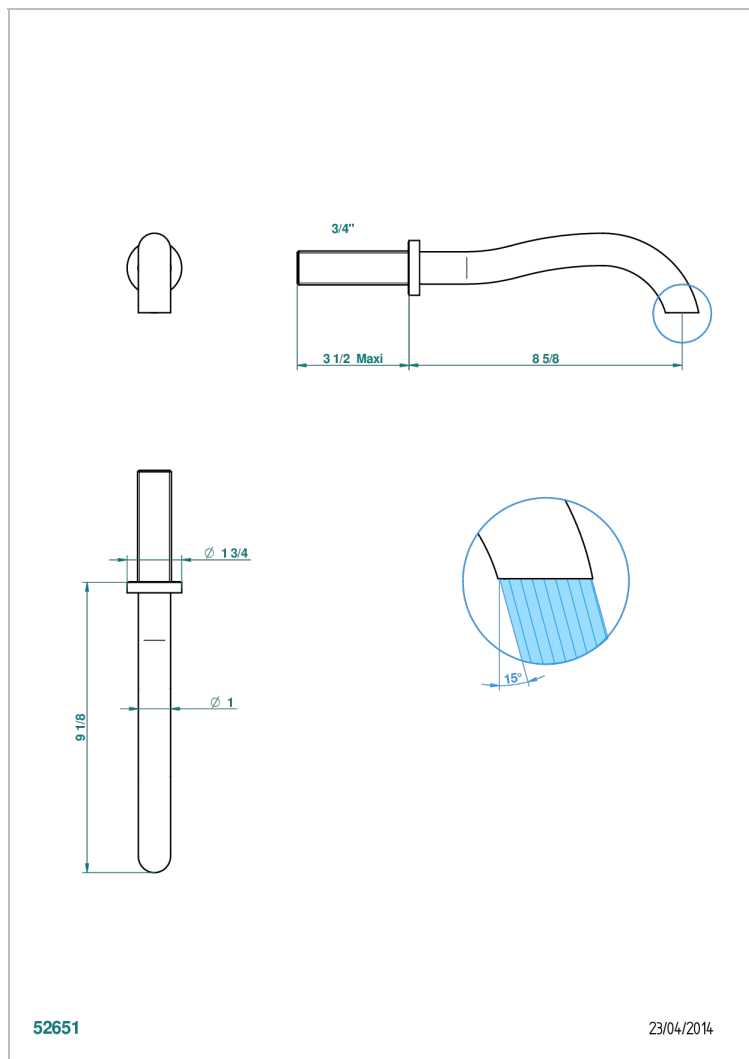

# BEYOND CRYSTAL - CRISTAL COULEUR CHAMPAGNE

THG<sup>®</sup>  
PARIS

U6J-43SGB

Bec de lavabo mural 3/4 sans té - bec super goliath

## CARACTÉRISTIQUES

- Beyond Crystal - Cristal couleur Champagne
- Bec de lavabo mural 3/4 sans té - bec super goliath

## SPÉCIFICATIONS TECHNIQUES

- Recommandé : 3 bars (max. 5 bars) - Advised : 43,5 psi (max. 72 psi)
- 8,3 l/min à 3 bars (2.2 gpm at 43.5 psi)